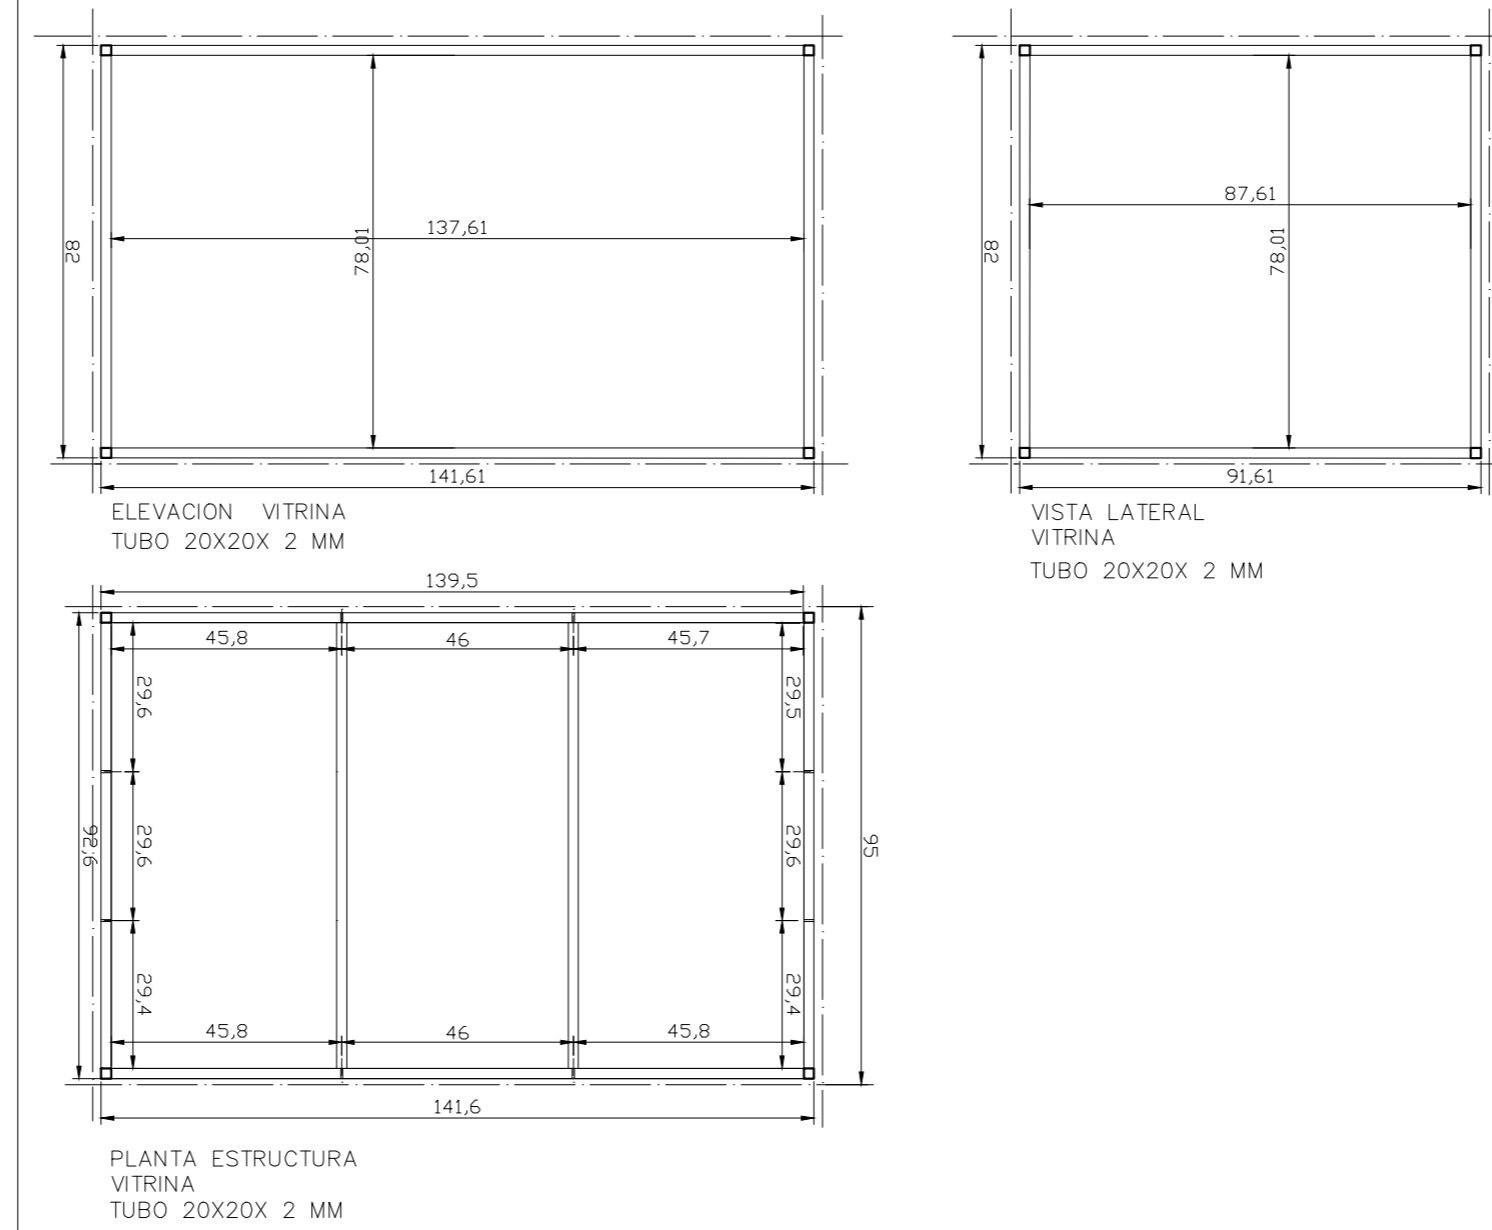

DETALLES VITRINAS

PLANTA ELEVACION GRAL

ESTRUCTURA GRAL

PANELES TERCIADOS

ACRILICO

PROYECTO: ENCUENTRO DE LAS CULTURAS INDÍGENAS 2017: "HORIZONTES COMUNES/ TERRITORIOS ANHELADOS"
 LUGAR: Centro Gabriela Mistral

ARQUITECTURA: GUILLERMO BLAMEY - BARBARA LEIVA T. - FRANCISCO MUÑOZ FECHA: NOVIEMBRE 2016

LAMINA
05

ESCALA 1/10