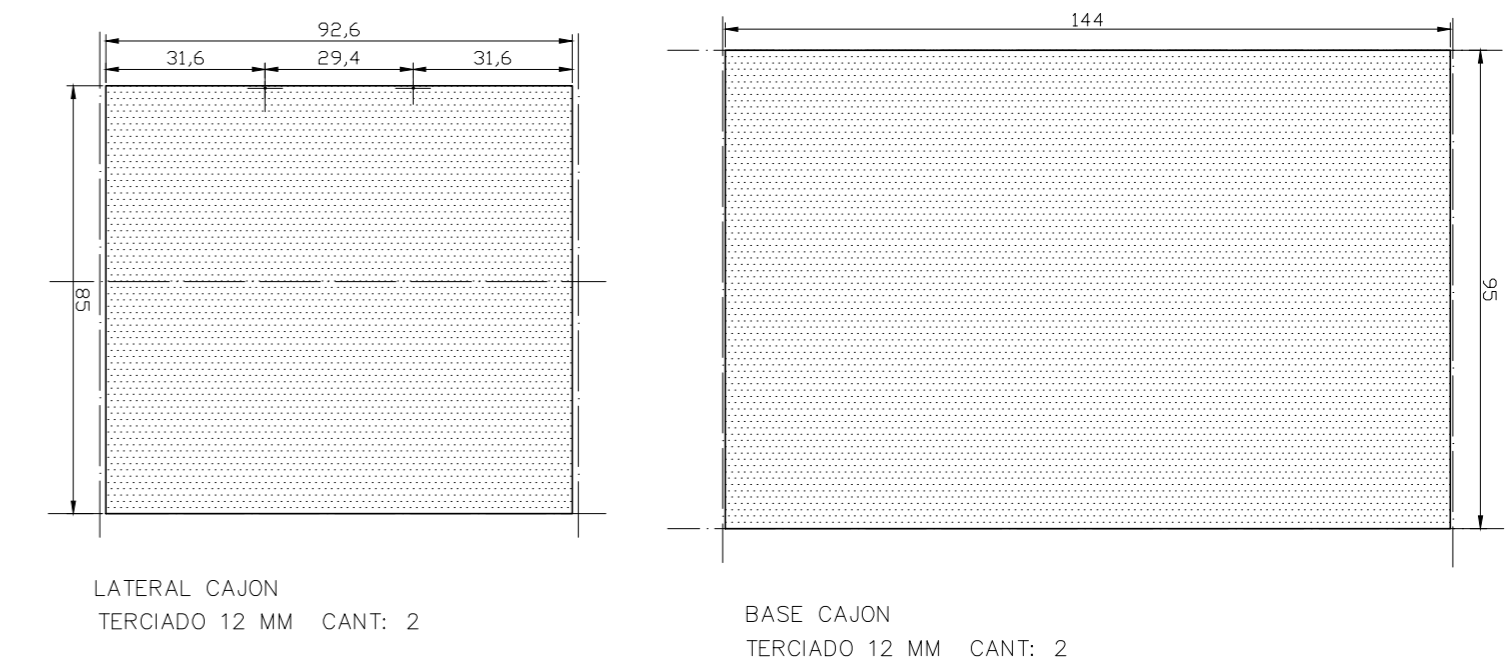

DETALLES VITRINAS

PLANTA ELEVACION GRAL

ESTRUCTURA GRAL

PANELES TERCIADOS

ACRILICO

PROYECTO: ENCUENTRO DE LAS CULTURAS INDÍGENAS 2017: "HORIZONTES COMUNES/ TERRITORIOS ANHELADOS"
 LUGAR: Centro Gabriela Mistral

ARQUITECTURA: GUILLERMO BLAMEY - BARBARA LEIVA T. - FRANCISCO MUÑOZ FECHA: NOVIEMBRE 2016

LAMINA
05

ESCALA 1/10