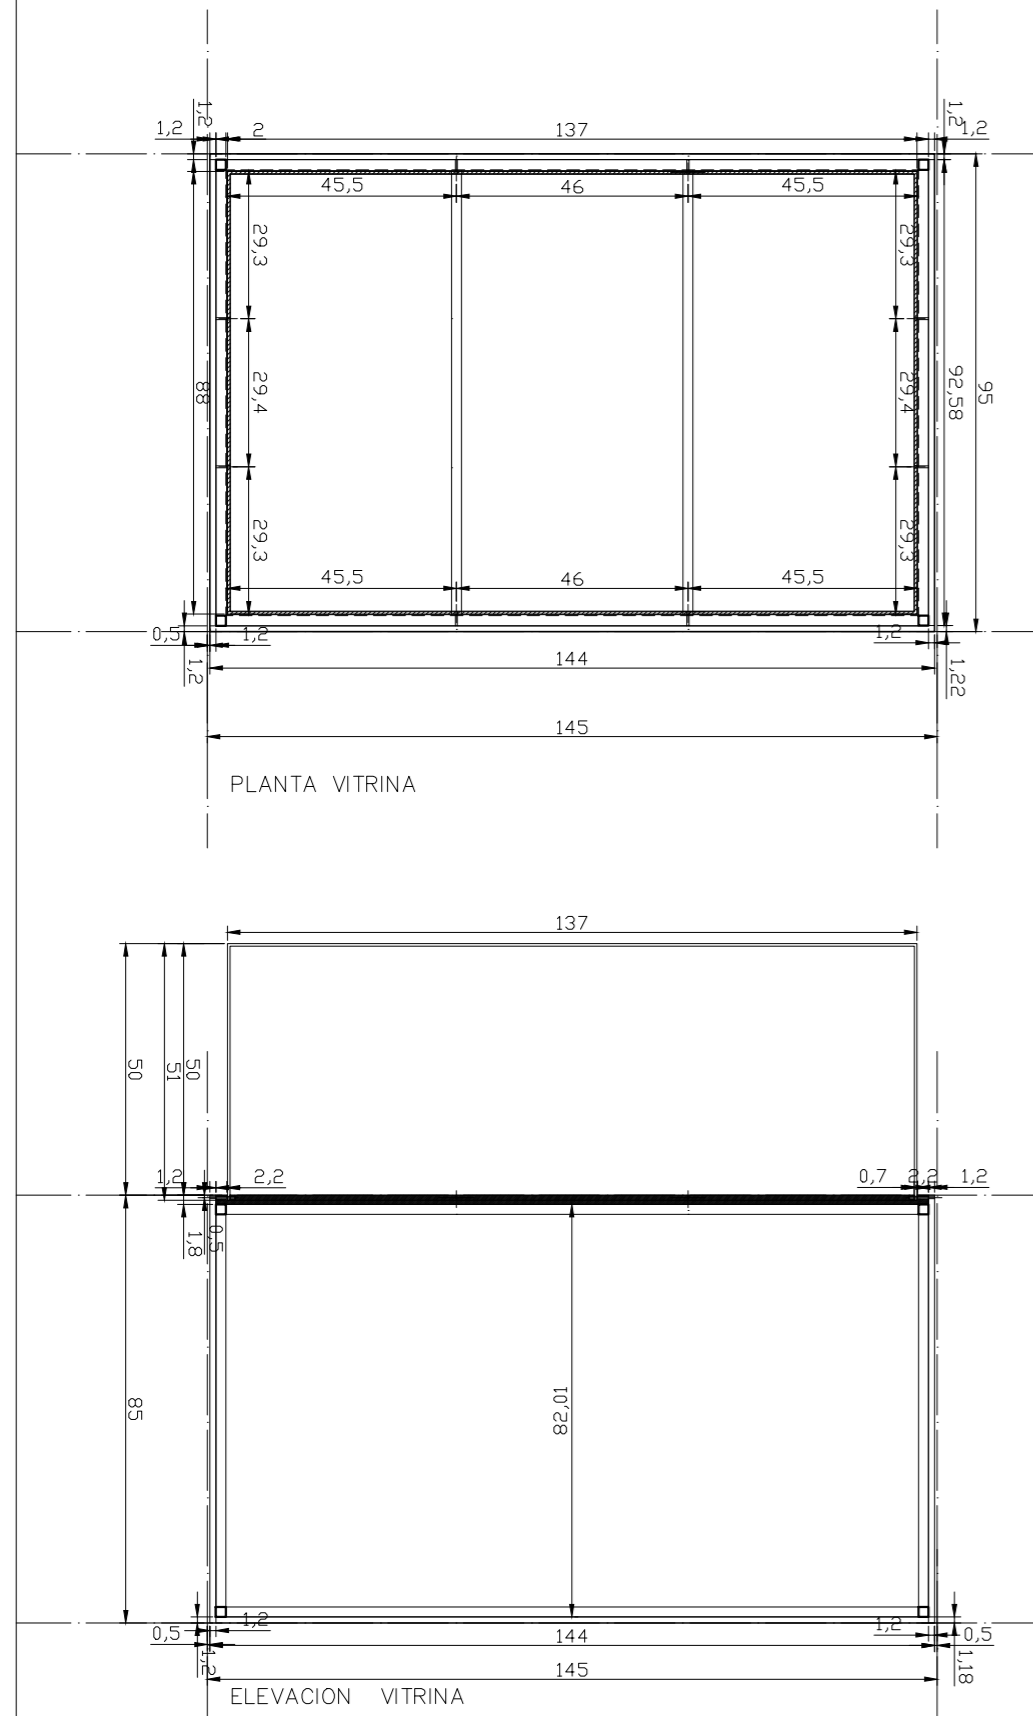

DETALLES VITRINAS

PLANTA ELEVACION GRAL

ESTRUCTURA GRAL

PANELES TERCIADOS

ACRILICO

PROYECTO: ENCUENTRO DE LAS CULTURAS INDÍGENAS 2017: "HORIZONTES COMUNES/ TERRITORIOS ANHELADOS"
 LUGAR: Centro Gabriela Mistral

ARQUITECTURA: GUILLERMO BLAMEY - BARBARA LEIVA T. - FRANCISCO MUÑOZ FECHA: NOVIEMBRE 2016

LAMINA
05

ESCALA 1/10