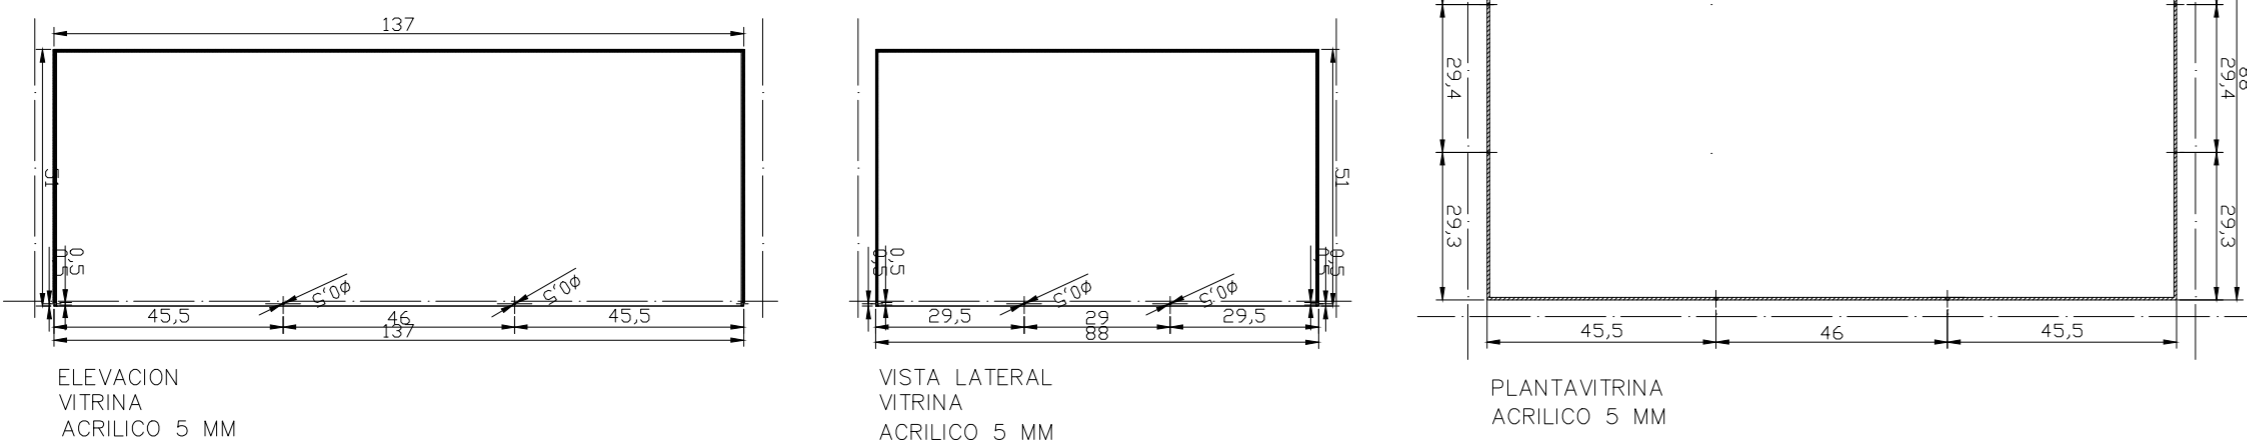

DETALLES VITRINAS

PLANTA ELEVACION GRAL

ESTRUCTURA GRAL

PANELES TERCIADOS

ACRILICO

PROYECTO: ENCUENTRO DE LAS CULTURAS INDÍGENAS 2017: "HORIZONTES COMUNES/ TERRITORIOS ANHELADOS"
 LUGAR: Centro Gabriela Mistral

ARQUITECTURA: GUILLERMO BLAMEY - BARBARA LEIVA T. - FRANCISCO MUÑOZ FECHA: NOVIEMBRE 2016

LAMINA
05

ESCALA 1/10