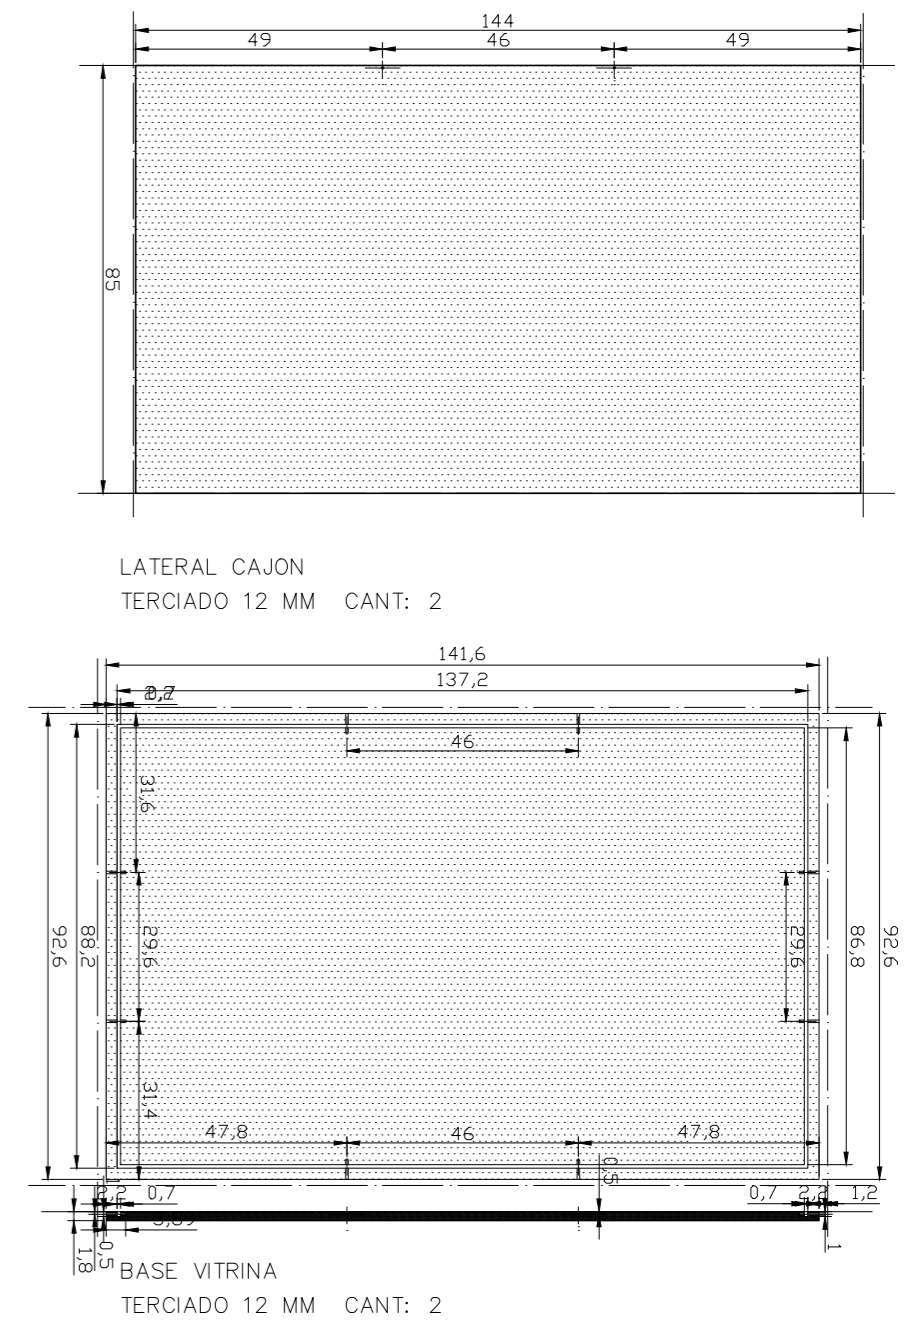

DETALLES VITRINAS

PLANTA ELEVACION GRAL

ESTRUCTURA GRAL

PANELES TERCIADOS

ACRILICO

PROYECTO: ENCUENTRO DE LAS CULTURAS INDÍGENAS 2017: "HORIZONTES COMUNES/ TERRITORIOS ANHELADOS"
 LUGAR: Centro Gabriela Mistral

ARQUITECTURA: GUILLERMO BLAMEY - BARBARA LEIVA T. - FRANCISCO MUÑOZ FECHA: NOVIEMBRE 2016

LAMINA
05

ESCALA 1/10