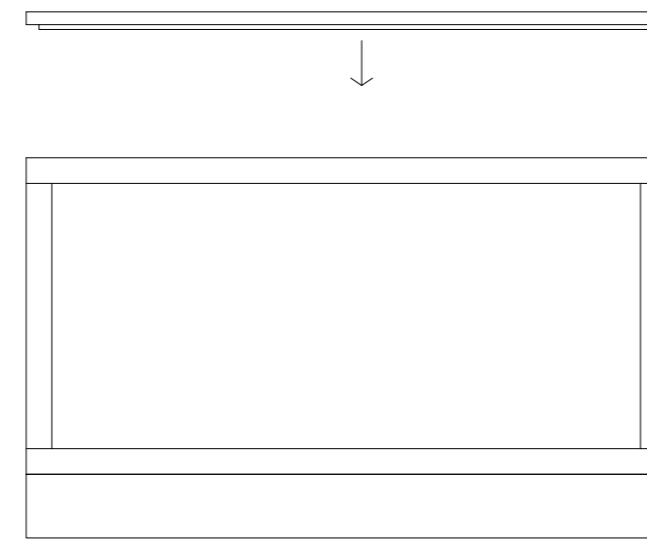

DETALLES TIPO CAJA EMBALAJE

PLANTA

ESCALA 1/10

ELEVACION FRONTAL

ESCALA 1/10

CORTE LONGITUDINAL

ESCALA 1/10

ELEVACION LATERAL

ESCALA 1/10

CORTE TRANSVERSAL

ESCALA 1/10

PROYECTO: ENCUENTRO DE LAS CULTURAS INDÍGENAS 2017: "HORIZONTES COMUNES/ TERRITORIOS ANHELADOS"  
LUGAR: Centro Gabriela Mistral

ARQUITECTURA: GUILLERMO BLAMEY - BARBARA LEIVA T. - FRANCISCO MUÑOZ