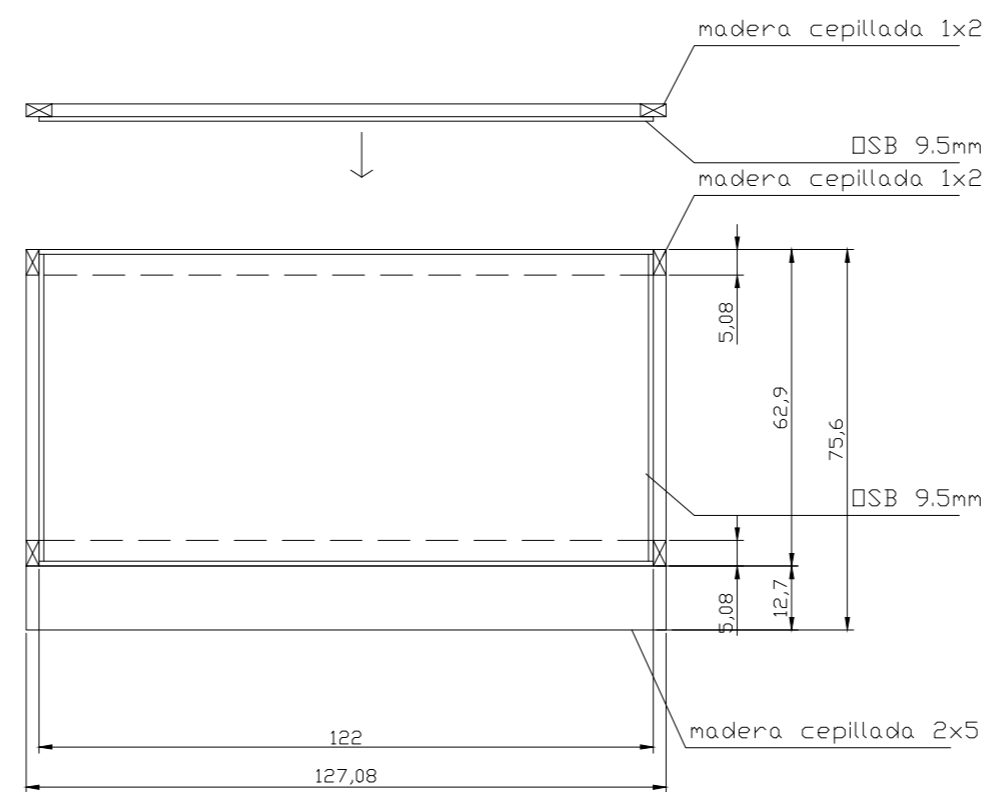

DETALLES TIPO CAJA EMBALAJE

PLANTA

ESCALA 1/10

ELEVACION FRONTAL

ESCALA 1/10

CORTE LONGITUDINAL

ESCALA 1/10

ELEVACION LATERAL

ESCALA 1/10

CORTE TRANSVERSAL

ESCALA 1/10

PROYECTO: ENCUENTRO DE LAS CULTURAS INDÍGENAS 2017: "HORIZONTES COMUNES/ TERRITORIOS ANHELADOS"  
LUGAR: Centro Gabriela Mistral

ARQUITECTURA: GUILLERMO BLAMEY - BARBARA LEIVA T. - FRANCISCO MUÑOZ