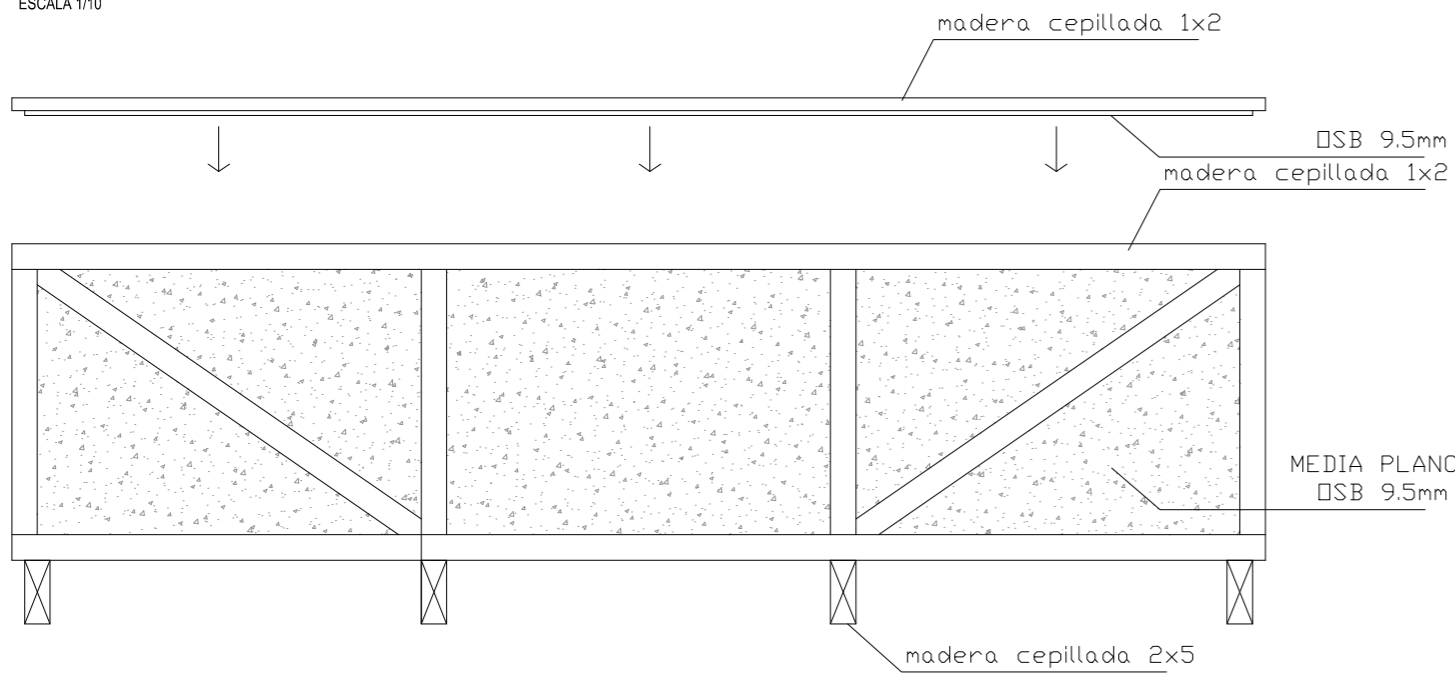

DETALLES TIPO CAJA EMBALAJE

PLANTA

ESCALA 1/10

ELEVACION FRONTAL

ESCALA 1/10

CORTE LONGITUDINAL

ESCALA 1/10

ELEVACION LATERAL

ESCALA 1/10

CORTE TRANSVERSAL

ESCALA 1/10

PROYECTO: ENCUENTRO DE LAS CULTURAS INDÍGENAS 2017: "HORIZONTES COMUNES/ TERRITORIOS ANHELADOS"  
LUGAR: Centro Gabriela Mistral

ARQUITECTURA: GUILLERMO BLAMEY - BARBARA LEIVA T. - FRANCISCO MUÑOZ