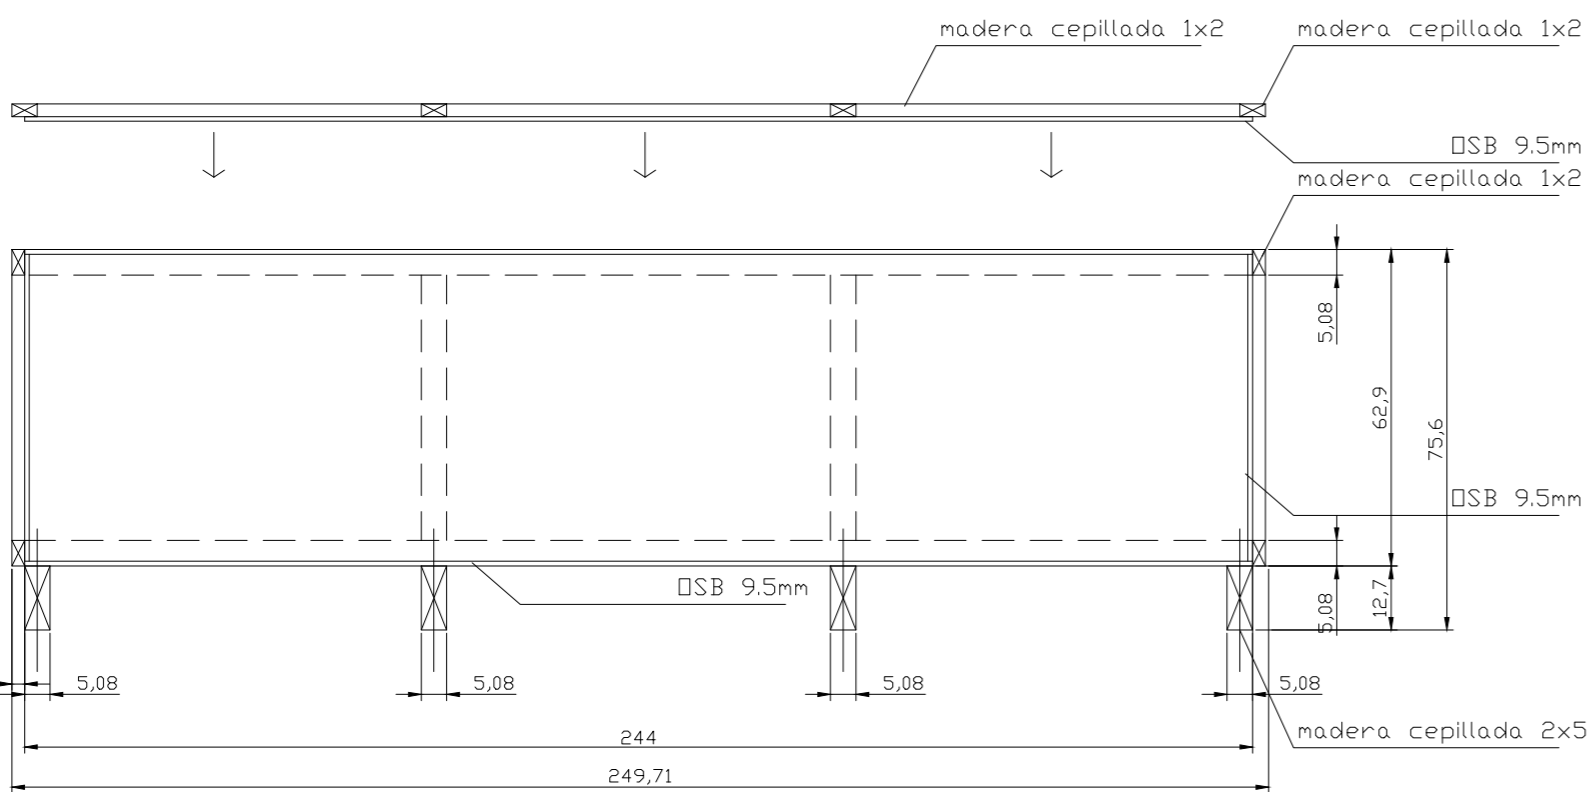

DETALLES TIPO CAJA EMBALAJE

PLANTA

ESCALA 1/10

ELEVACION FRONTAL

ESCALA 1/10

CORTE LONGITUDINAL

ESCALA 1/10

ELEVACION LATERAL

ESCALA 1/10

CORTE TRANSVERSAL

ESCALA 1/10

PROYECTO: ENCUENTRO DE LAS CULTURAS INDÍGENAS 2017: "HORIZONTES COMUNES/ TERRITORIOS ANHELADOS"  
LUGAR: Centro Gabriela Mistral

ARQUITECTURA: GUILLERMO BLAMEY - BARBARA LEIVA T. - FRANCISCO MUÑOZ