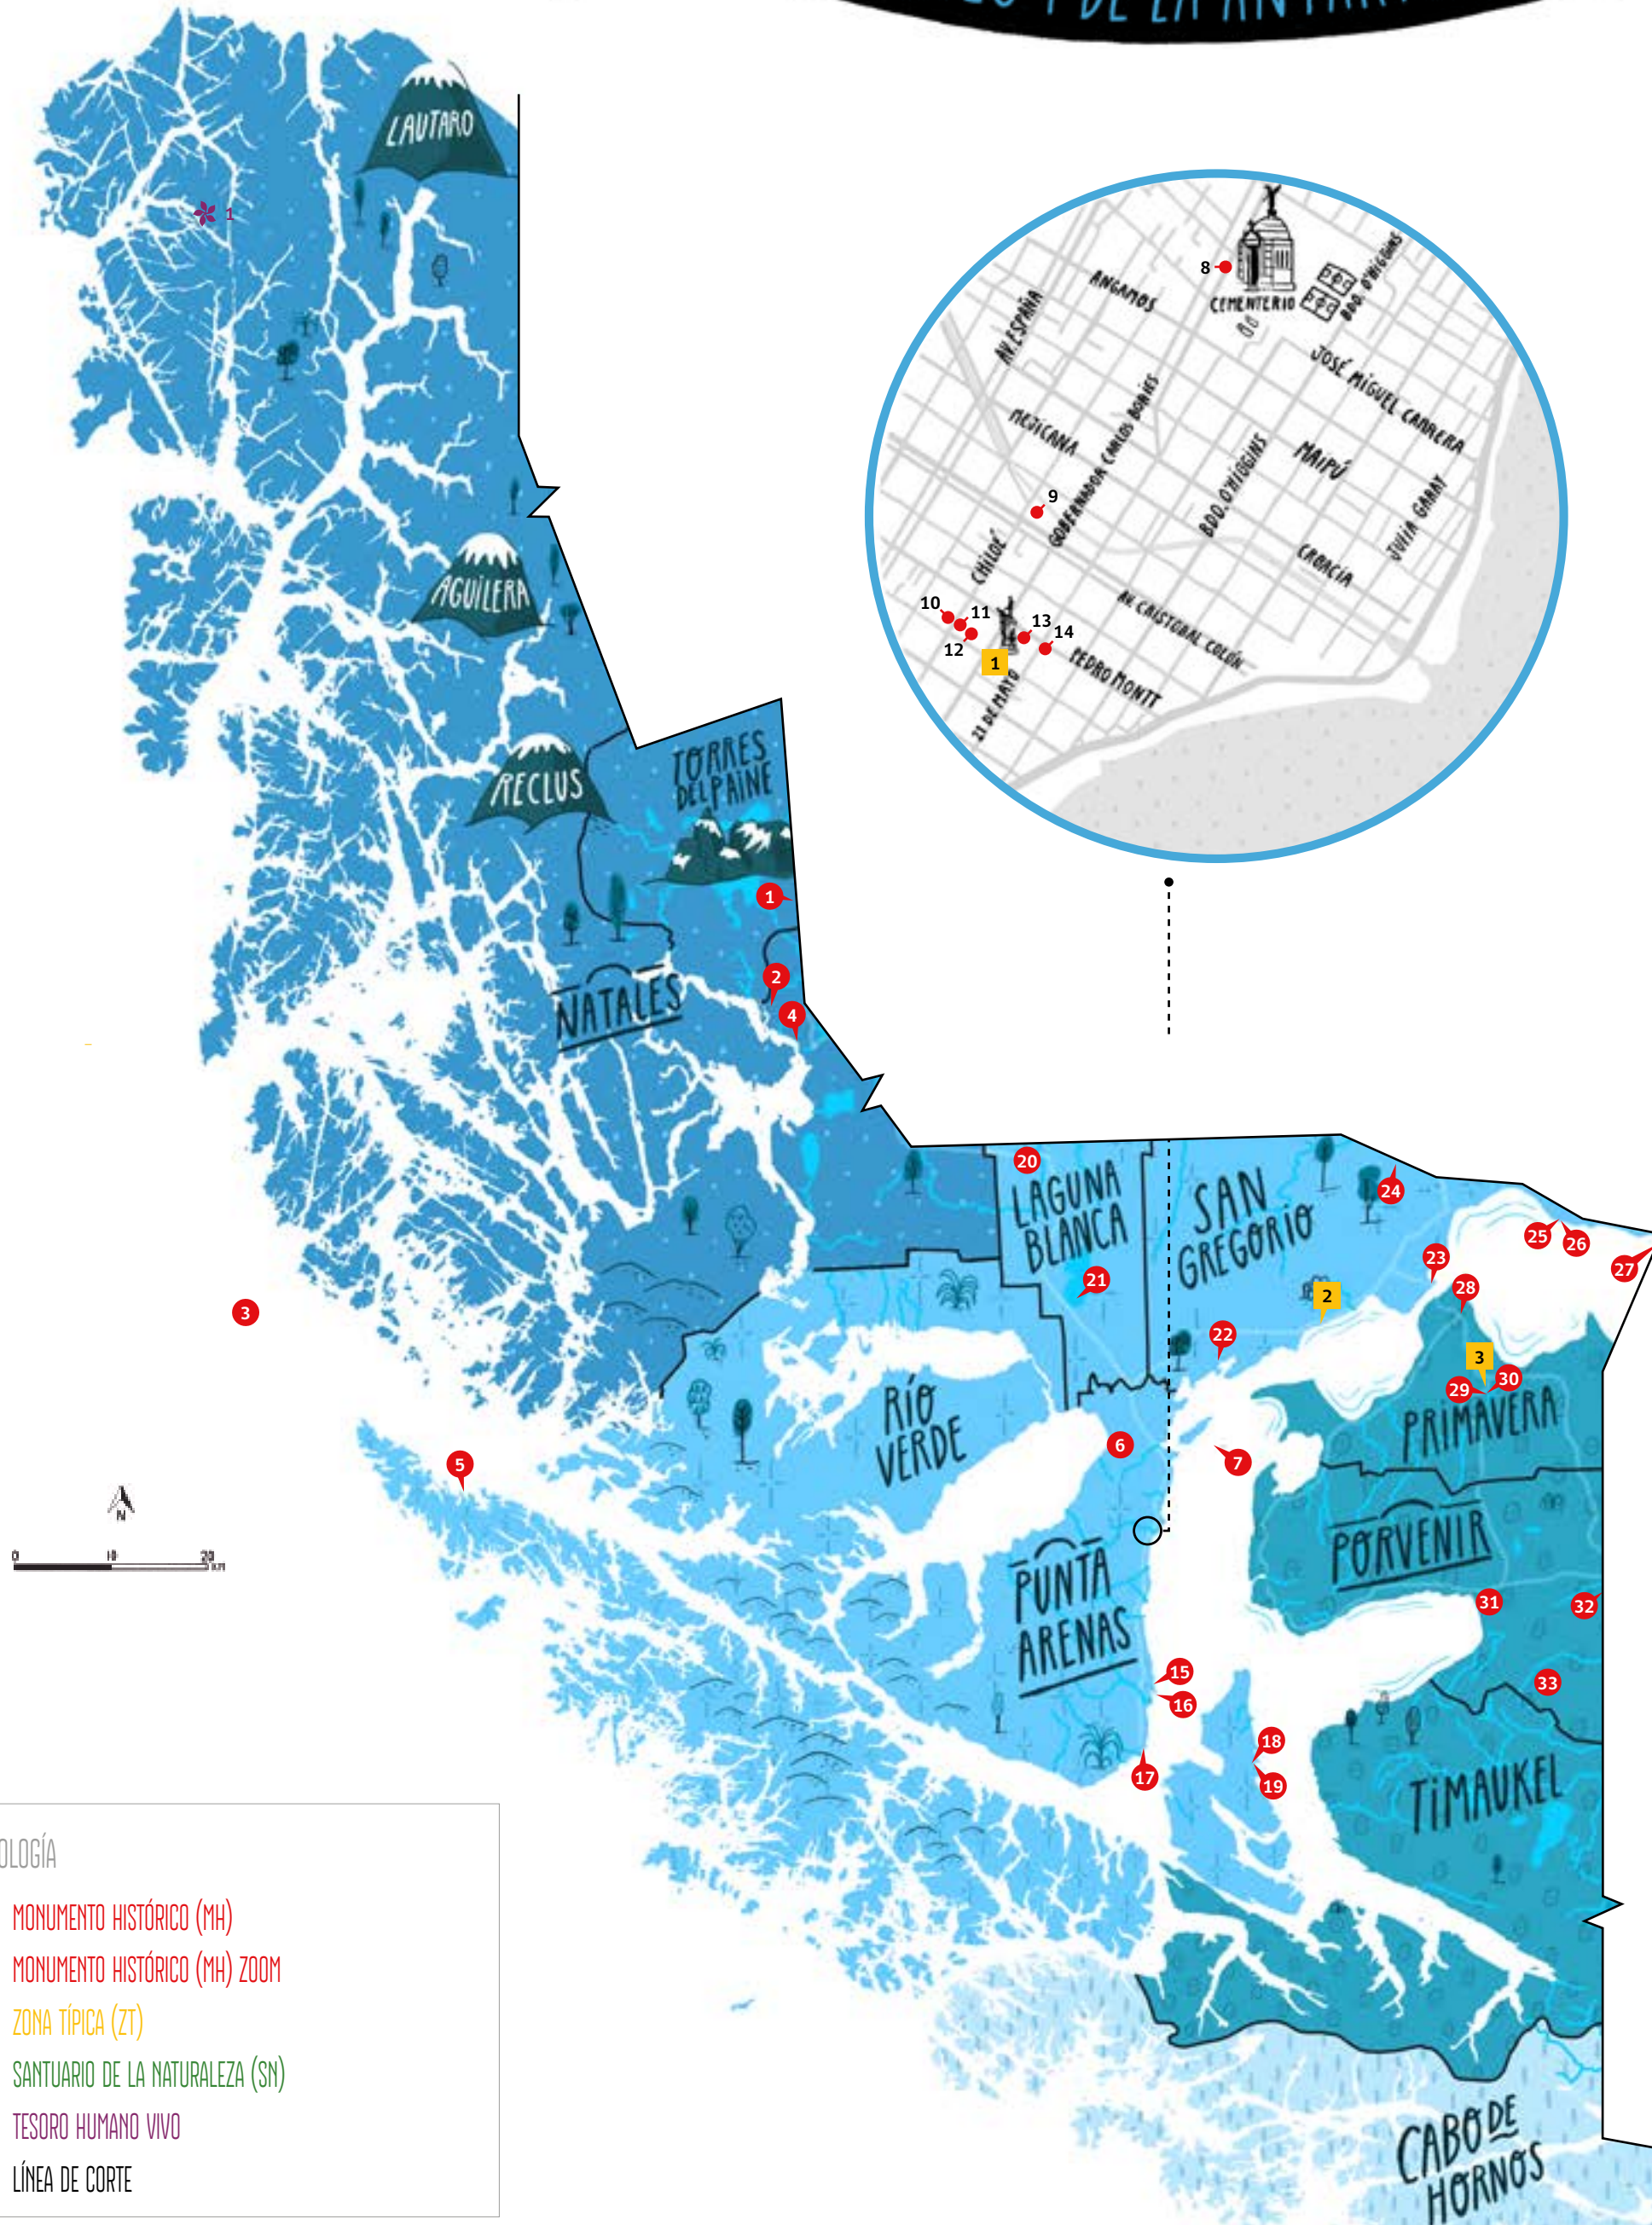

RECONOZCO ^{Mi} PATRIMONIO

REGIÓN

DE MAGALLANES Y DE LA ANTÁRTICA CHILENA

¿SABÍAS QUÉ?
4,5%

Del total de monumentos nacionales inmuebles se encuentra en la **región de Magallanes y de la Antártica Chilena**.

- 13 Palacio Sara Braun

- 14 Casa de Mauricio Braun Menéndez

- 15 Ruinas de la ciudad Rey Don Felipe (Puerto de Hambre)

- 16 Fuerte Bulnes y toda la Península denominada Punta Santa Ana

- 17 Faro San Isidro

- 18 Cementerio de Puerto Harris

- 19 Campo de Prisioneros en Río Chico y Puerto Harris en Isla Dawson

- 1 Plaza Muñoz Gamero y edificios que la acotan

LAGUNA BLANCA

- 20 Morro Chico

- 21 Cueva de La Leona

PORVENIR

- 31 Cementerio de Onaisin

- 32 Cementerio de San Sebastián

- 33 Valle del Río Chico

PROVINCIA ANTÁRTICA CHILENA

CABO DE HORNOS

- 34 Cementerio de Mejillones

- 35 Casa Naval N° 1