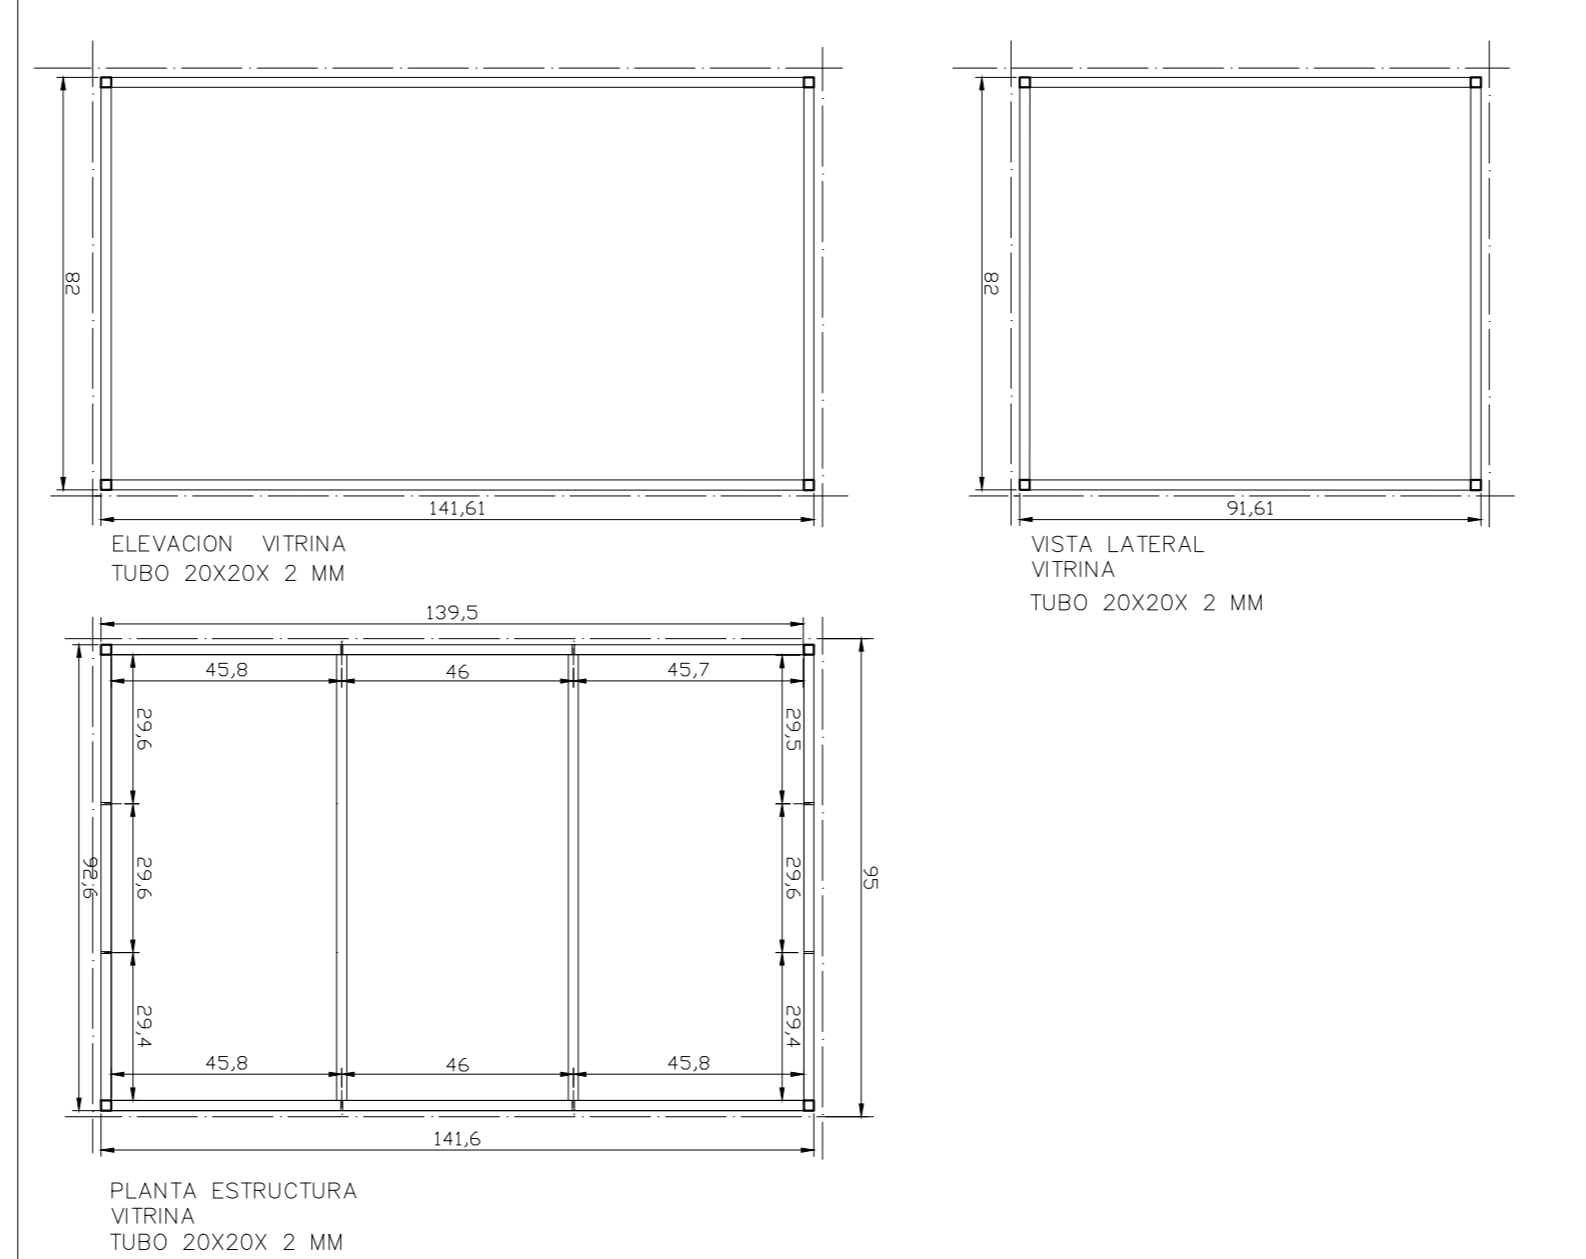

DETALLES VITRINAS

PLANTA ELEVACION GRAL

ESTRUCTURA GRAL

PANELES TERCIADOS

ACRILICO

PROYECTO: Encuentro de las Culturas y las Artes Indígenas: "Voces Indígenas Caminando entre la Tierra y el Cielo"
LUGAR: Centro Gabriela Mistral

ARQUITECTURA: GUILLERMO BLAMEY - BARBARA LEIVA T. - FRANCISCO MUÑOZ FECHA: NOVIEMBRE 2016

LAMINA
05

ESCALA 1/10