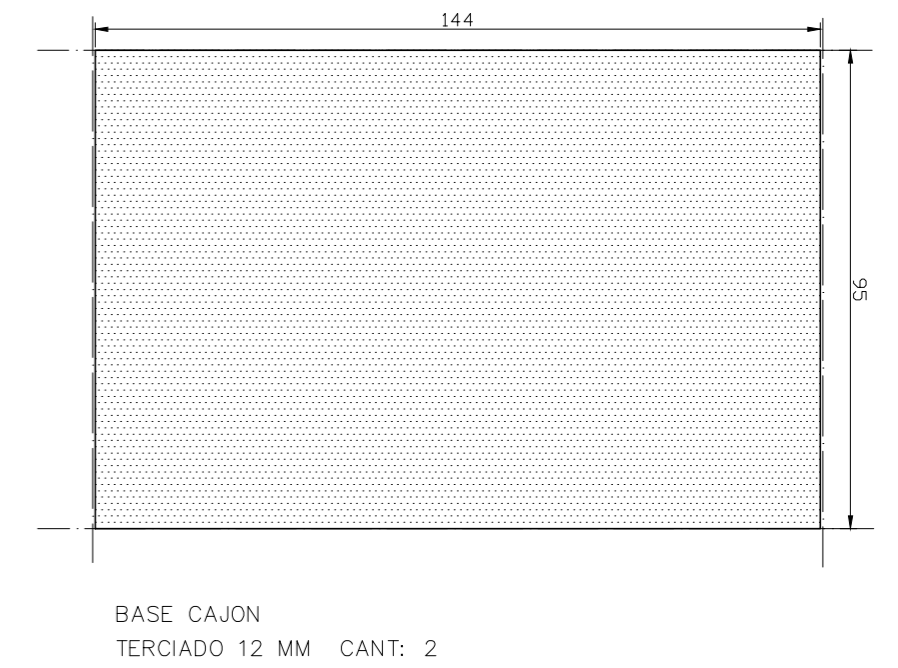

DETALLES VITRINAS

PLANTA ELEVACION GRAL

ESTRUCTURA GRAL

PANELES TERCIADOS

ACRILICO

PROYECTO: Encuentro de las Culturas y las Artes Indígenas: "Voces Indígenas Caminando entre la Tierra y el Cielo"
LUGAR: Centro Gabriela Mistral

ARQUITECTURA: GUILLERMO BLAMEY - BARBARA LEIVA T. - FRANCISCO MUÑOZ FECHA: NOVIEMBRE 2016

LAMINA
05

ESCALA 1/10