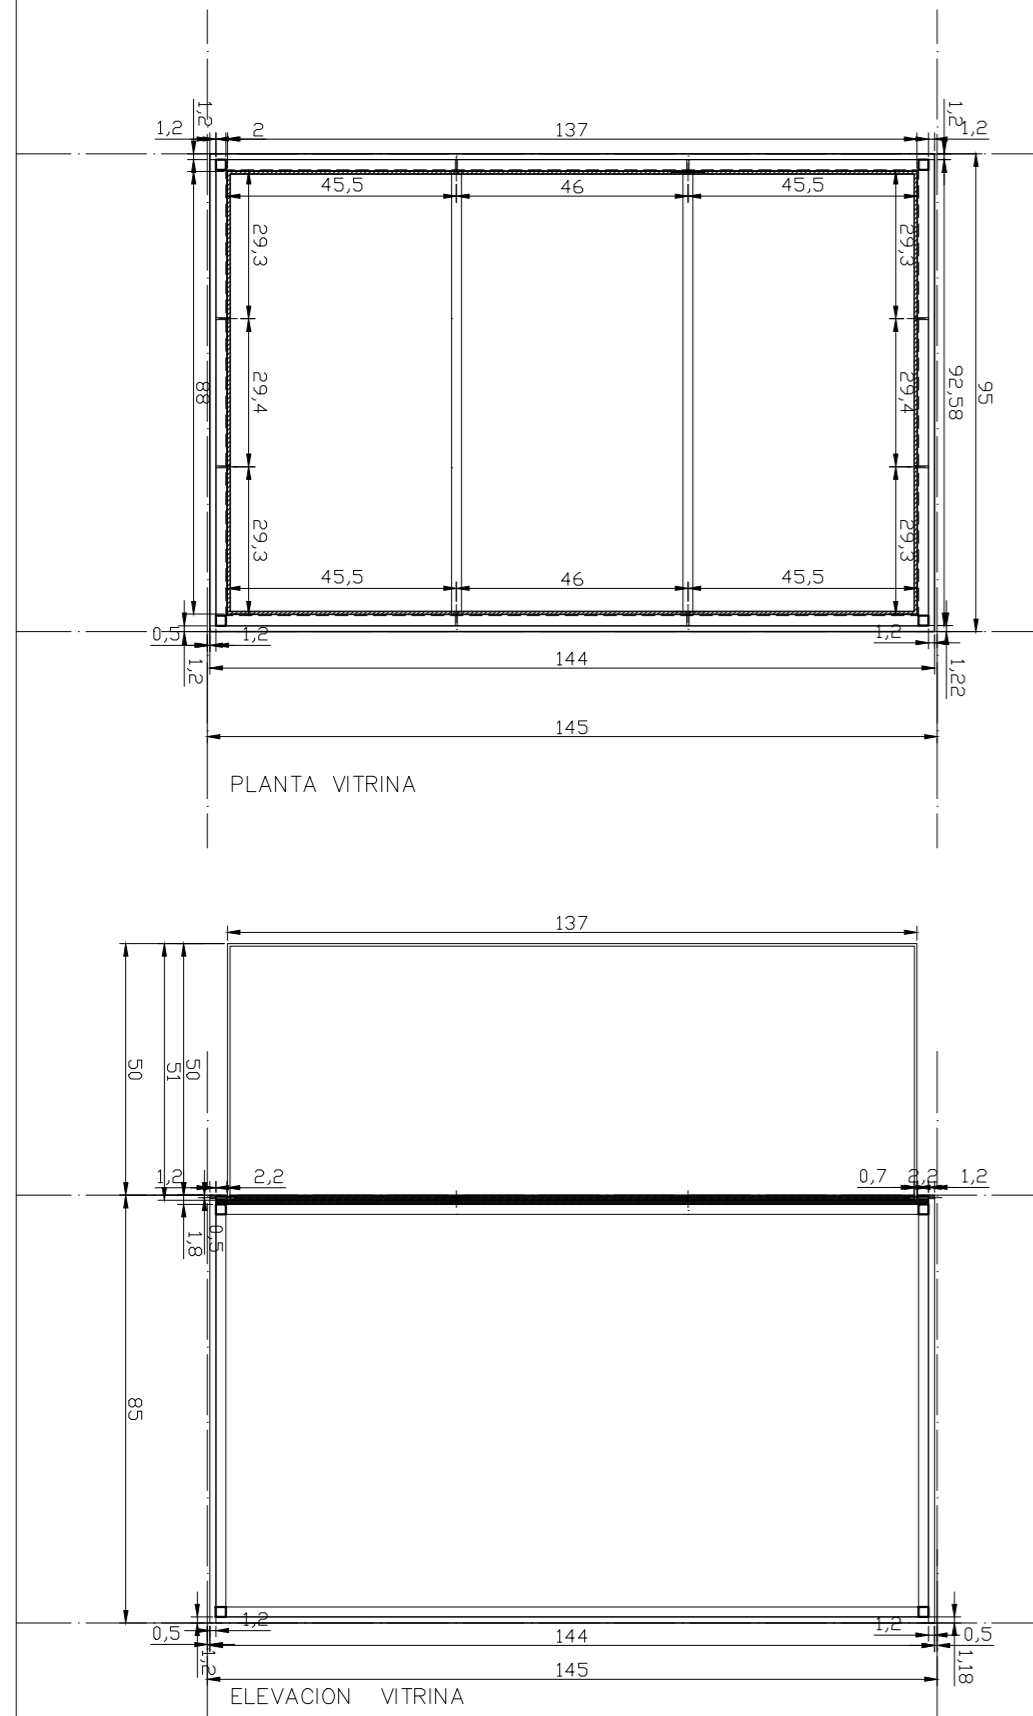

DETALLES VITRINAS

PLANTA ELEVACION GRAL

ESTRUCTURA GRAL

PANELES TERCIADOS

ACRILICO

PROYECTO: Encuentro de las Culturas y las Artes Indígenas: "Voces Indígenas Caminando entre la Tierra y el Cielo"
LUGAR: Centro Gabriela Mistral

ARQUITECTURA: GUILLERMO BLAMEY - BARBARA LEIVA T. - FRANCISCO MUÑOZ FECHA: NOVIEMBRE 2016

LAMINA
05

ESCALA 1/10