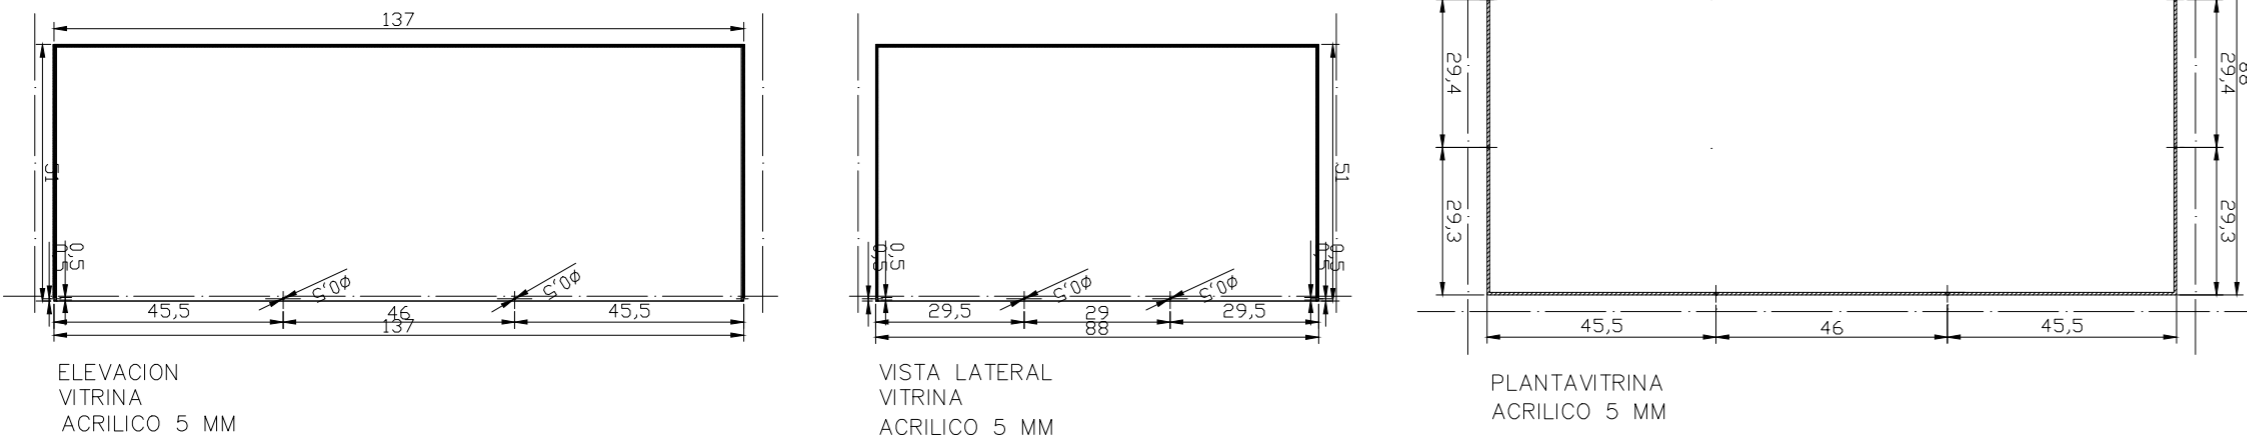

DETALLES VITRINAS

PLANTA ELEVACION GRAL

ESTRUCTURA GRAL

PANELES TERCIADOS

ACRILICO

PROYECTO: Encuentro de las Culturas y las Artes Indígenas: "Voces Indígenas Caminando entre la Tierra y el Cielo"
LUGAR: Centro Gabriela Mistral

ARQUITECTURA: GUILLERMO BLAMEY - BARBARA LEIVA T. - FRANCISCO MUÑOZ FECHA: NOVIEMBRE 2016

LAMINA
05

ESCALA 1/10