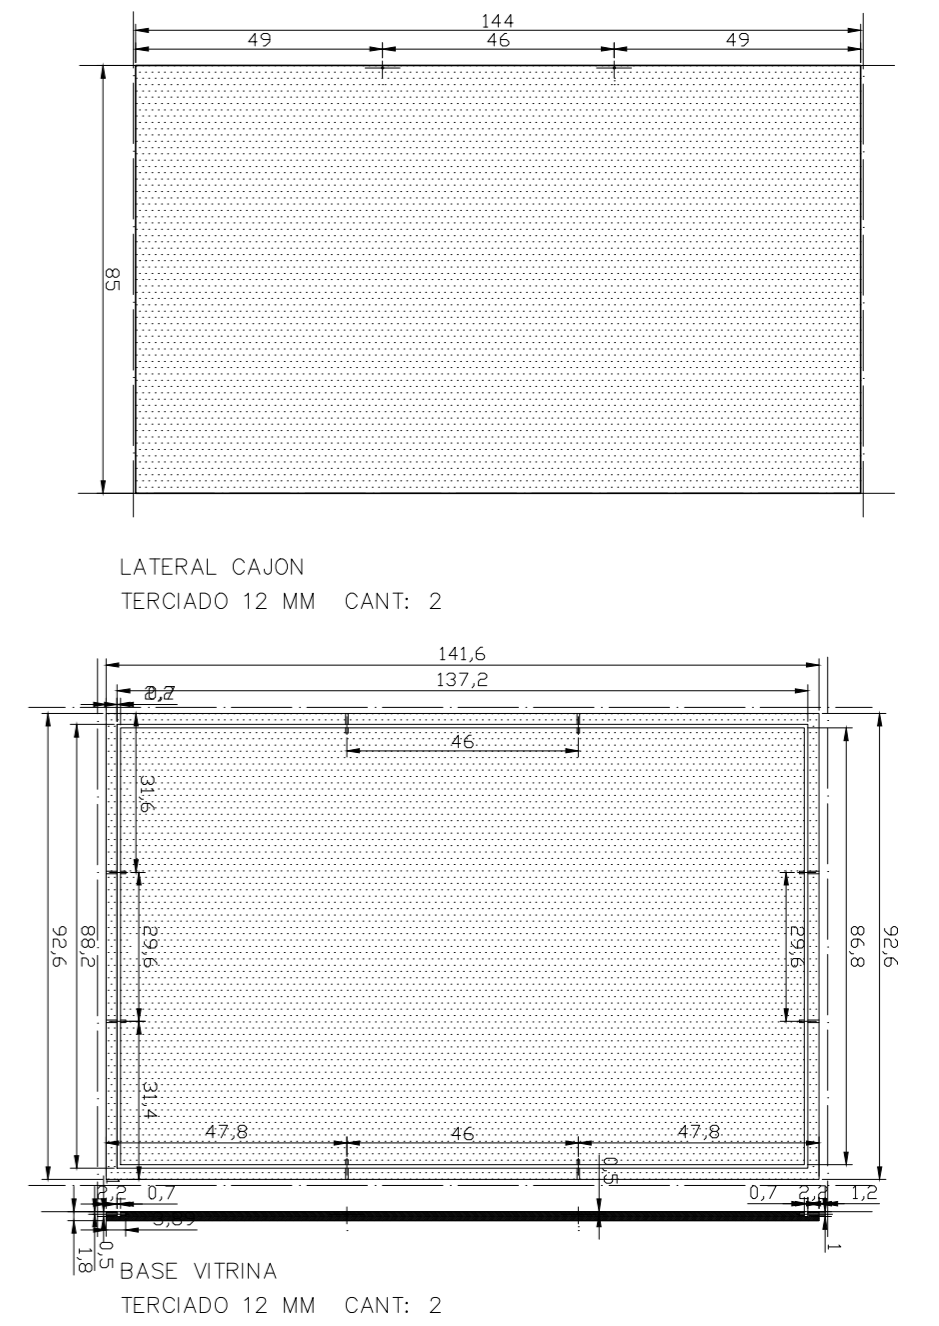

DETALLES VITRINAS

PLANTA ELEVACION GRAL

ESTRUCTURA GRAL

PANELES TERCIADOS

ACRILICO

PROYECTO: Encuentro de las Culturas y las Artes Indígenas: "Voces Indígenas Caminando entre la Tierra y el Cielo"
LUGAR: Centro Gabriela Mistral

ARQUITECTURA: GUILLERMO BLAMEY - BARBARA LEIVA T. - FRANCISCO MUÑOZ FECHA: NOVIEMBRE 2016

LAMINA
05

ESCALA 1/10