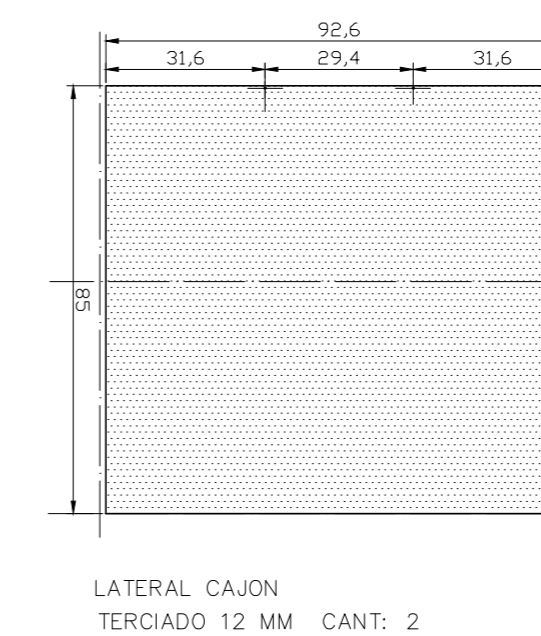

DETALLES VITRINAS

PLANTA ELEVACION GRAL

ESTRUCTURA GRAL

PANELES TERCIADOS

ACRILICO

PROYECTO: Encuentro de las Culturas y las Artes Indígenas: "Voces Indígenas Caminando entre la Tierra y el Cielo"
LUGAR: Centro Gabriela Mistral

ARQUITECTURA: GUILLERMO BLAMEY - BARBARA LEIVA T. - FRANCISCO MUÑOZ FECHA: NOVIEMBRE 2016

LAMINA
05

ESCALA 1/10