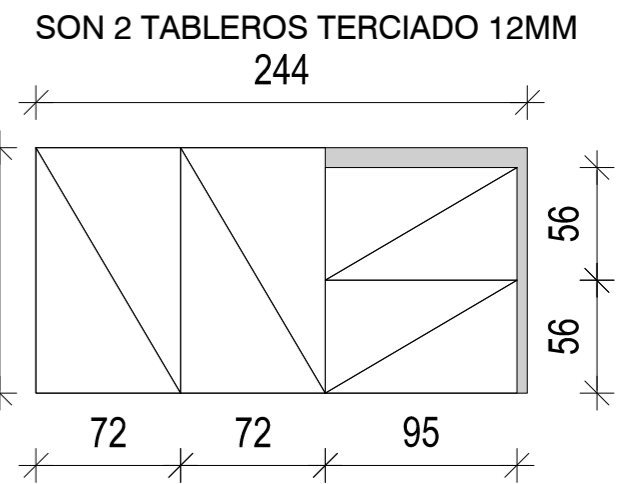

EJES 1 Y 6

ESCALA 1/25

EJES 2 Y 5

ESCALA 1/25

EJES 3 Y 4

ESCALA 1/25

CORTE TIPO PANEL TERCIADO (INCLUYE ANCLAJE 4 MONITORES LED 40")
ESCALA 1/10

EJES 1 Y 6

EJES 2 Y 5

EJES 3 Y 4

TOTAL: 30 PLANCHAS (122x244) TERCIADO 10 o 12MM

ESCALA 1/25

PROYECTO: Encuentro de las Culturas y las Artes Indígenas: "Voces Indígenas Caminando entre la Tierra y el Cielo"
LUGAR: Centro Gabriela Mistral