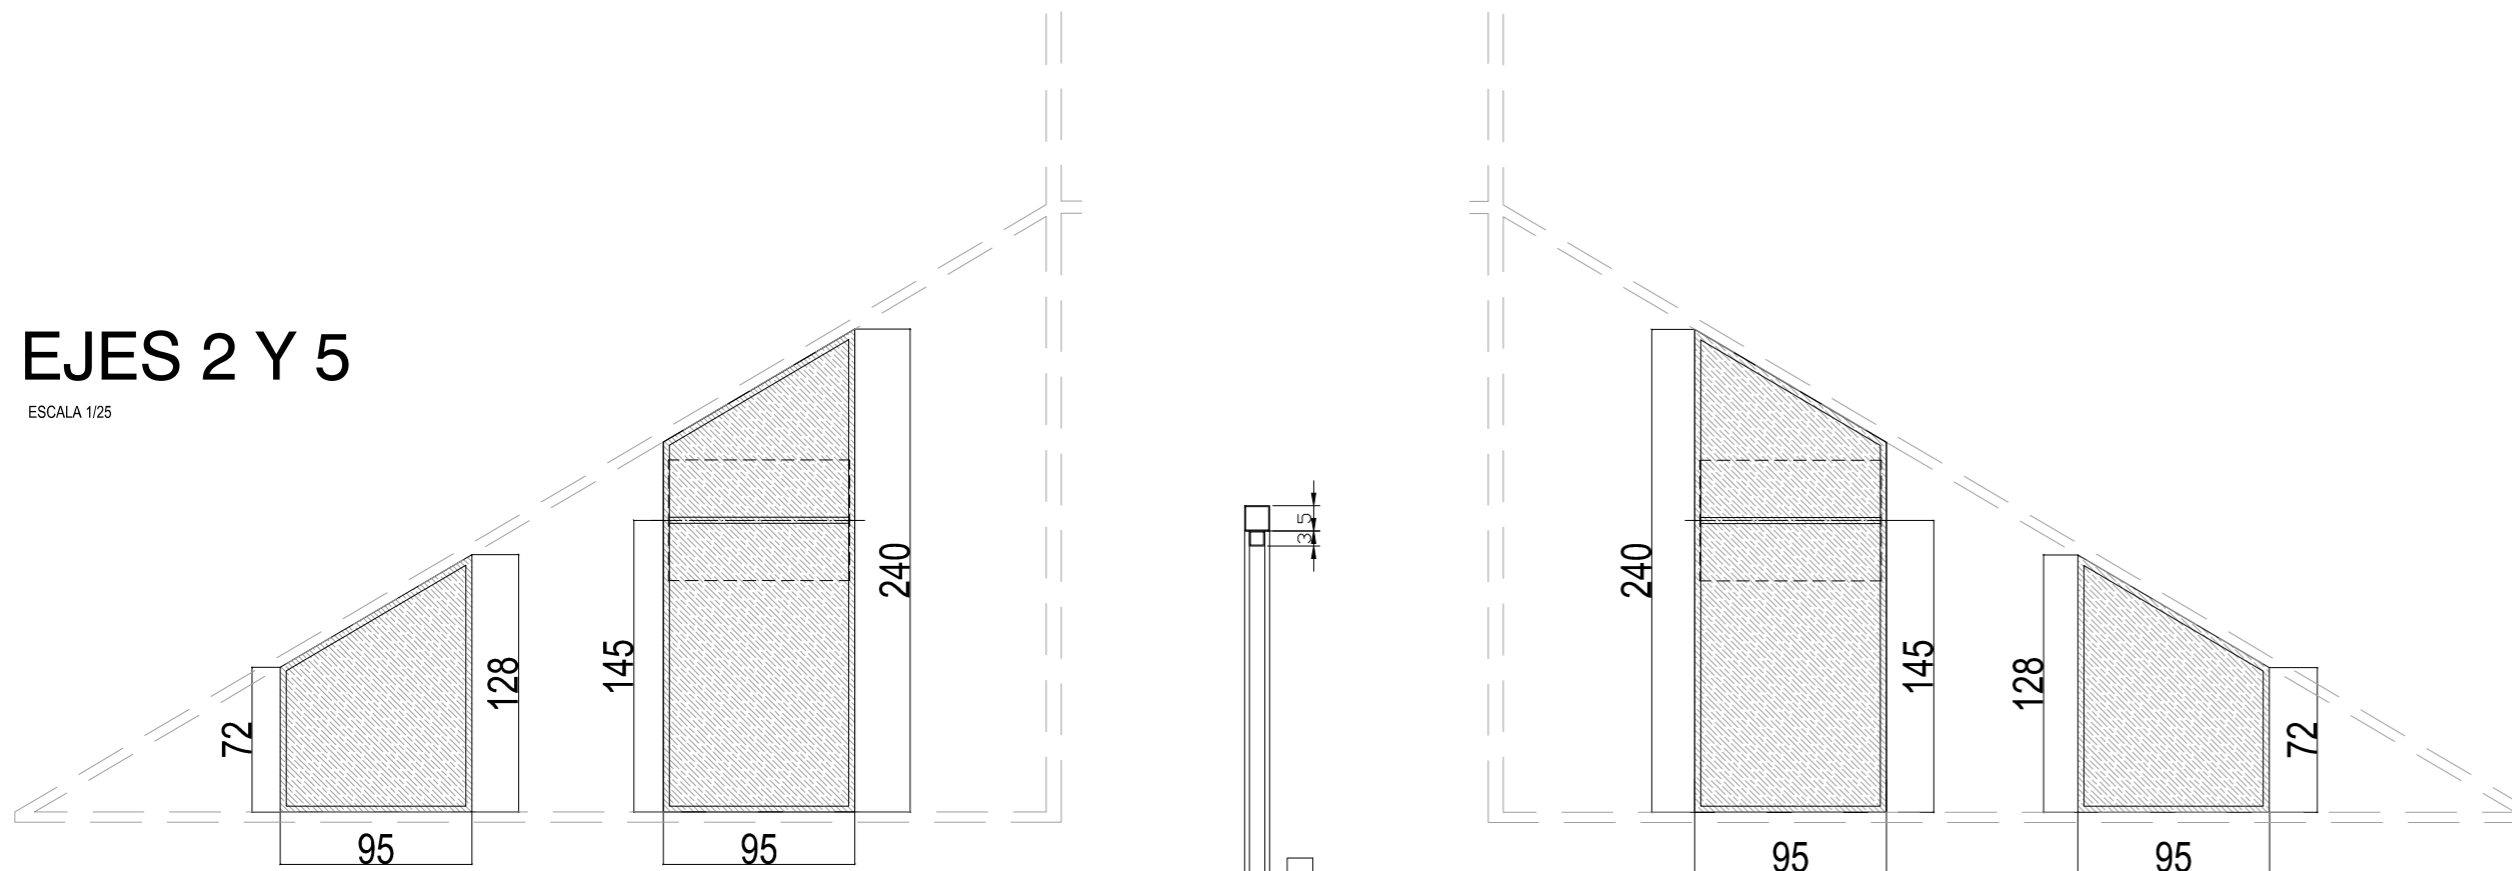

EJES 1 Y 6

ESCALA 1/25

EJES 2 Y 5

ESCALA 1/25

EJES 3 Y 4

ESCALA 1/25

CORTE TIPO PANEL TERCIADO (INCLUYE ANCLAJE 4 MONITORES LED 40")
ESCALA 1/10

EJES 1 Y 6

EJES 2 Y 5

EJES 3 Y 4

TOTAL: 30 PLANCHAS (122x244) TERCIADO 10 o 12MM

ESCALA 1/25

PROYECTO: Encuentro de las Culturas y las Artes Indígenas: "Voces Indígenas Caminando entre la Tierra y el Cielo"
LUGAR: Centro Gabriela Mistral

ARQUITECTURA: GUILLERMO BLAMEY - BARBARA LEIVA T. - FRANCISCO MUÑOZ

FECHA: NOVIEMBRE 2016

LAMINA

03