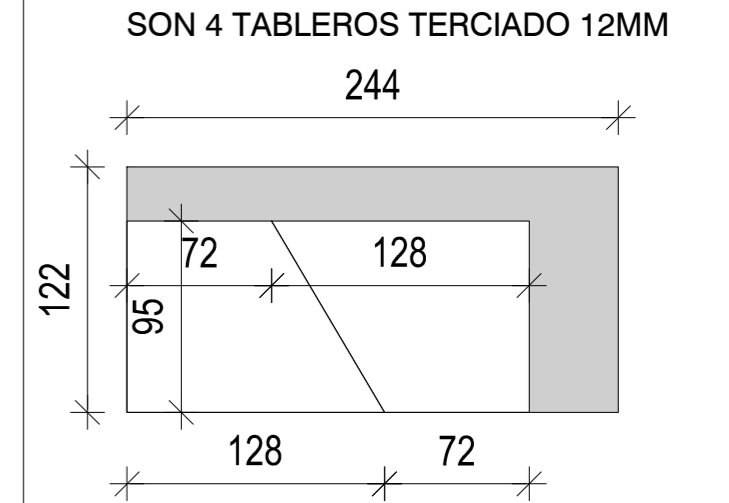

EJES 1 Y 6

ESCALA 1/25

EJES 2 Y 5

ESCALA 1/25

EJES 3 Y 4

ESCALA 1/25

CORTE TIPO PANEL TERCIADO (INCLUYE ANCLAJE 4 MONITORES LED 40")
ESCALA 1/10

EJES 1 Y 6

EJES 2 Y 5

EJES 3 Y 4

TOTAL: 30 PLANCHAS (122x244) TERCIADO 10 o 12MM

ESCALA 1/25

PROYECTO: Encuentro de las Culturas y las Artes Indígenas: "Voces Indígenas Caminando entre la Tierra y el Cielo"
LUGAR: Centro Gabriela Mistral