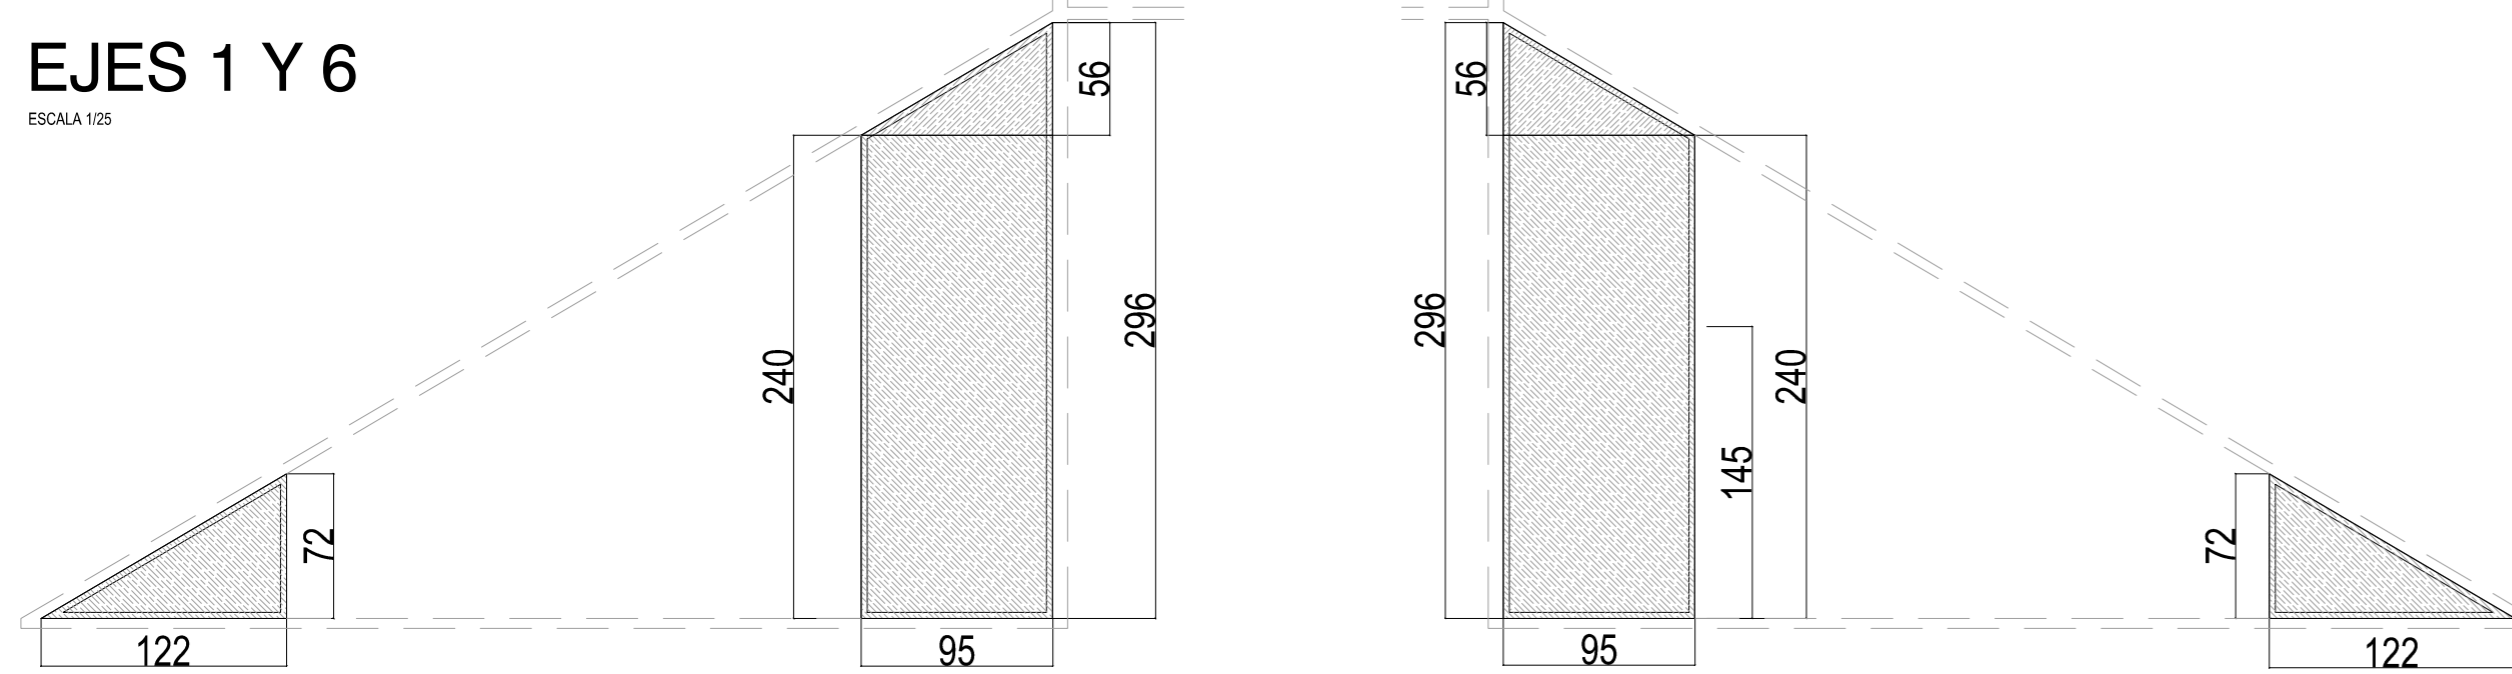

EJES 1 Y 6

ESCALA 1/25

EJES 2 Y 5

ESCALA 1/25

EJES 3 Y 4

ESCALA 1/25

CORTE TIPO PANEL TERCIADO (INCLUYE ANCLAJE 4 MONITORES LED 40")
ESCALA 1/10

EJES 1 Y 6

EJES 2 Y 5

EJES 3 Y 4

TOTAL: 30 PLANCHAS (122x244) TERCIADO 10 o 12MM

ESCALA 1/25

PROYECTO: Encuentro de las Culturas y las Artes Indígenas: "Voces Indígenas Caminando entre la Tierra y el Cielo"
LUGAR: Centro Gabriela Mistral