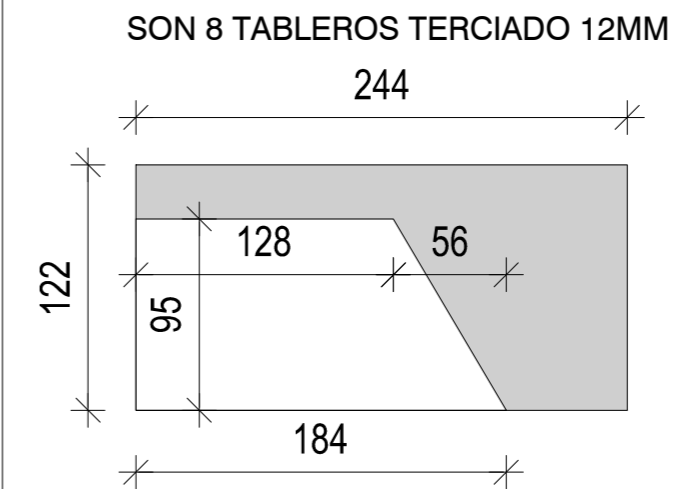

EJES 1 Y 6

ESCALA 1/25

EJES 2 Y 5

ESCALA 1/25

EJES 3 Y 4

ESCALA 1/25

CORTE TIPO PANEL TERCIADO (INCLUYE ANCLAJE 4 MONITORES LED 40")
ESCALA 1/10

EJES 1 Y 6

EJES 2 Y 5

EJES 3 Y 4

TOTAL: 30 PLANCHAS (122x244) TERCIADO 10 o 12MM

ESCALA 1/25

PROYECTO: Encuentro de las Culturas y las Artes Indígenas: "Voces Indígenas Caminando entre la Tierra y el Cielo"
LUGAR: Centro Gabriela Mistral