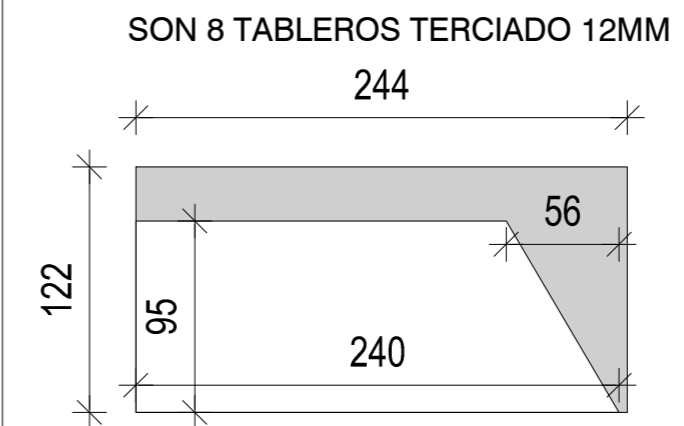

EJES 1 Y 6

ESCALA 1/25

EJES 2 Y 5

ESCALA 1/25

EJES 3 Y 4

ESCALA 1/25

CORTE TIPO PANEL TERCIADO (INCLUYE ANCLAJE 4 MONITORES LED 40")
ESCALA 1/10

EJES 1 Y 6

EJES 2 Y 5

EJES 3 Y 4

TOTAL: 30 PLANCHAS (122x244) TERCIADO 10 o 12MM

ESCALA 1/25

PROYECTO: Encuentro de las Culturas y las Artes Indígenas: "Voces Indígenas Caminando entre la Tierra y el Cielo"
LUGAR: Centro Gabriela Mistral