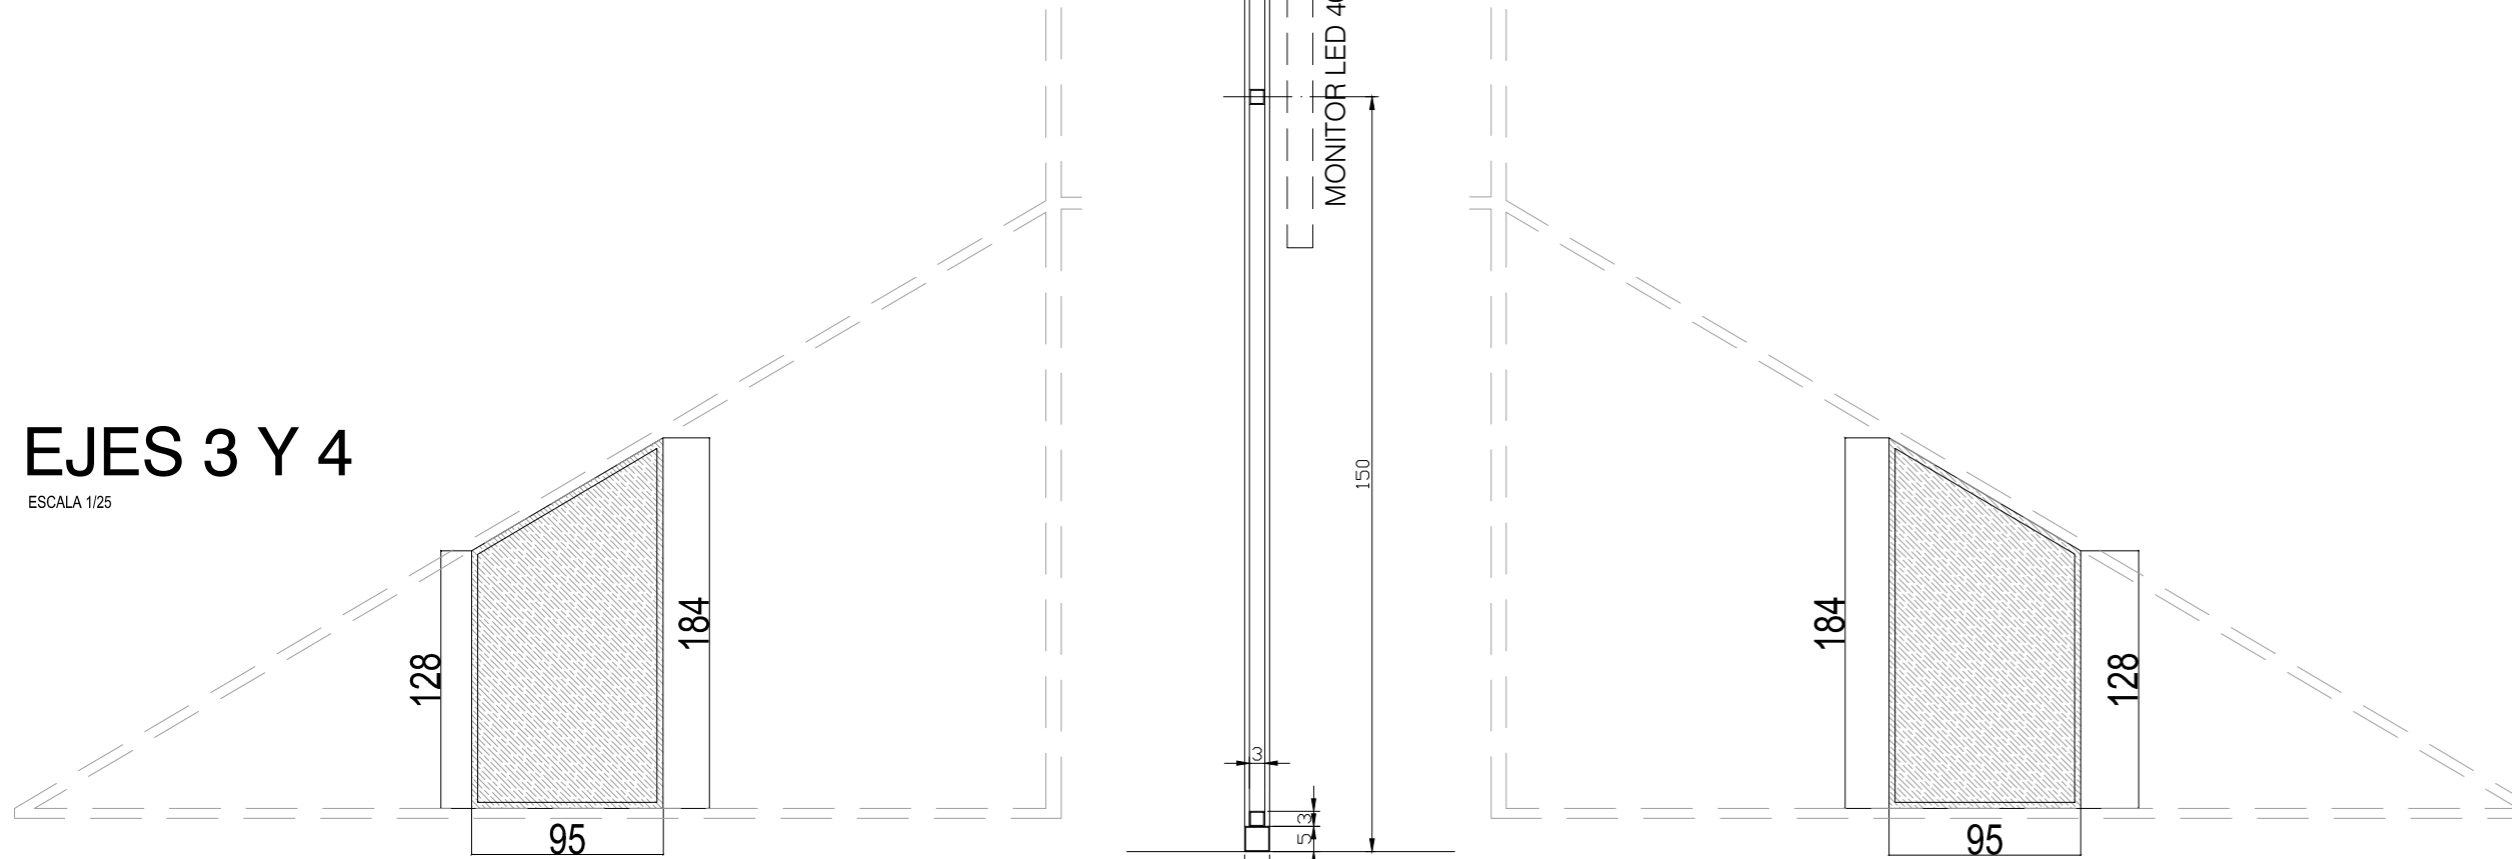

EJES 1 Y 6

ESCALA 1/25

EJES 2 Y 5

ESCALA 1/25

EJES 3 Y 4

ESCALA 1/25

CORTE TIPO PANEL TERCIADO (INCLUYE ANCLAJE 4 MONITORES LED 40")
ESCALA 1/10

EJES 1 Y 6

EJES 2 Y 5

EJES 3 Y 4

TOTAL: 30 PLANCHAS (122x244) TERCIADO 10 o 12MM

ESCALA 1/25

PROYECTO: Encuentro de las Culturas y las Artes Indígenas: "Voces Indígenas Caminando entre la Tierra y el Cielo"
LUGAR: Centro Gabriela Mistral

ARQUITECTURA: GUILLERMO BLAMEY - BARBARA LEIVA T. - FRANCISCO MUÑOZ

FECHA: NOVIEMBRE 2016

LAMINA

03