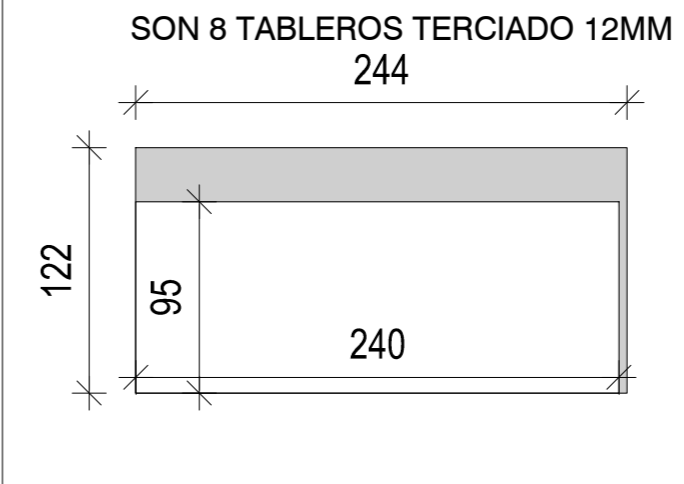

EJES 1 Y 6

ESCALA 1/25

EJES 2 Y 5

ESCALA 1/25

EJES 3 Y 4

ESCALA 1/25

CORTE TIPO PANEL TERCIADO (INCLUYE ANCLAJE 4 MONITORES LED 40")
ESCALA 1/10

EJES 1 Y 6

EJES 2 Y 5

EJES 3 Y 4

TOTAL: 30 PLANCHAS (122x244) TERCIADO 10 o 12MM

ESCALA 1/25

PROYECTO: Encuentro de las Culturas y las Artes Indígenas: "Voces Indígenas Caminando entre la Tierra y el Cielo"
LUGAR: Centro Gabriela Mistral