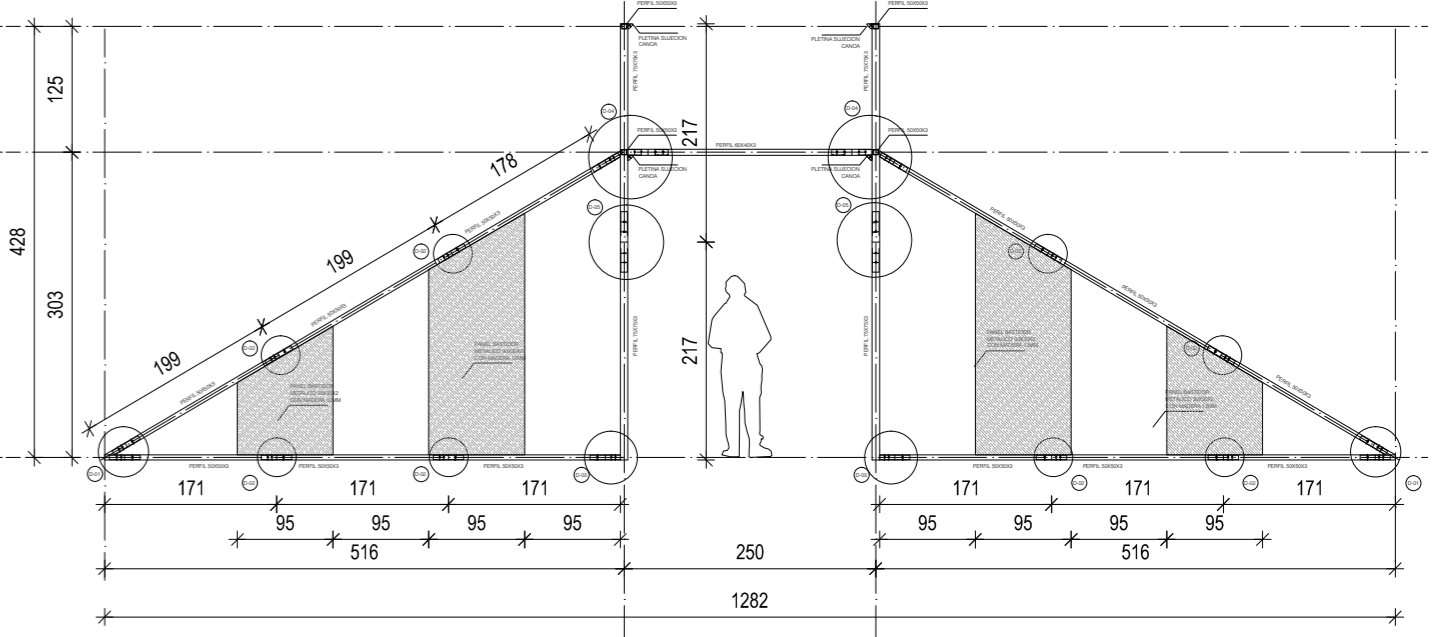

PLANTA
ESCALA 1/50

ELEVACION EJE 1
ESCALA 1/50

ELEVACION EJE 6
ESCALA 1/50

ELEVACION EJE 2
ESCALA 1/50

ELEVACION EJE 5
ESCALA 1/50

ELEVACION LATERAL
ESCALA 1/50

ELEVACION EJE 3
ESCALA 1/50

ELEVACION EJE 4
ESCALA 1/50

PROYECTO: Encuentro de las Culturas y las Artes Indígenas: "Voces Indígenas Caminando entre la Tierra y el Cielo"
 LUGAR: Centro Gabriela Mistral
 ARQUITECTURA: GUILLERMO BLAMEY - BARBARA LEIVA T. - FRANCISCO MUÑOZ
 FECHA: NOVIEMBRE 2016