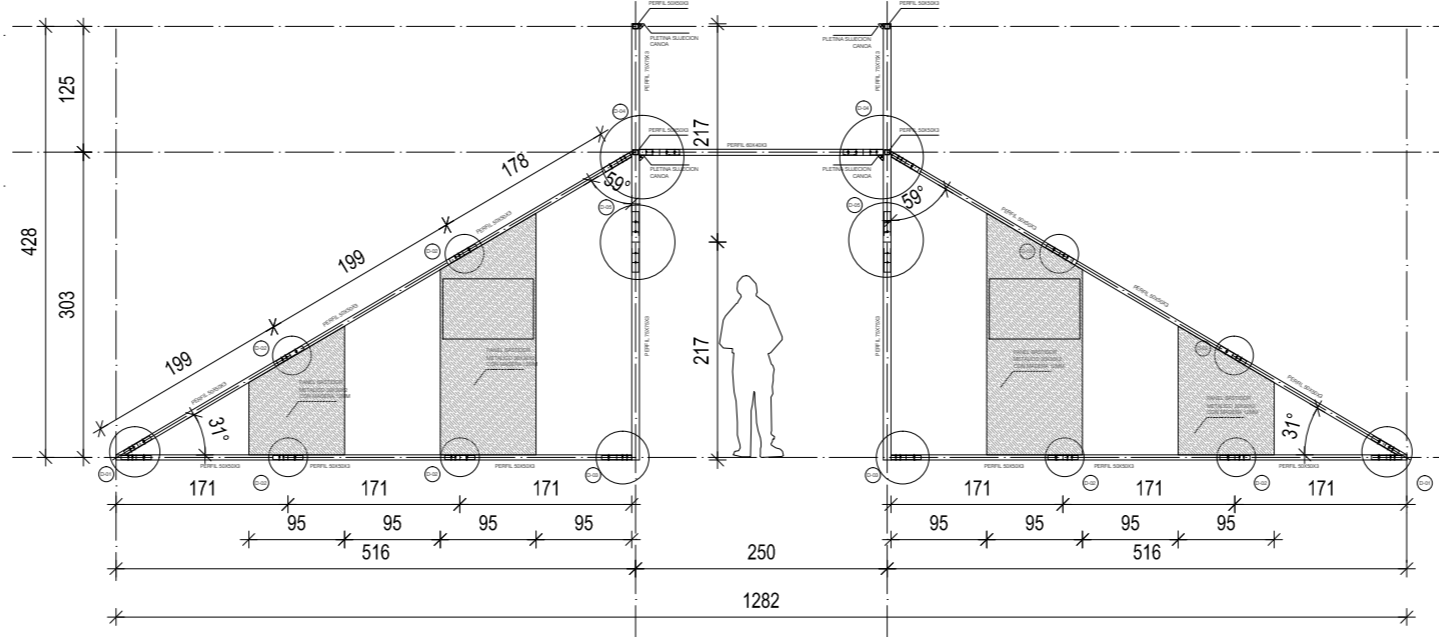

PLANTA
ESCALA 1/50

ELEVACION EJE 1
ESCALA 1/50

ELEVACION EJE 6
ESCALA 1/50

ELEVACION EJE 2
ESCALA 1/50

ELEVACION EJE 5
ESCALA 1/50

ELEVACION LATERAL
ESCALA 1/50

ELEVACION EJE 3
ESCALA 1/50

ELEVACION EJE 4
ESCALA 1/50

PROYECTO: Encuentro de las Culturas y las Artes Indígenas: "Voces Indígenas Caminando entre la Tierra y el Cielo"
 LUGAR: Centro Gabriela Mistral
 ARQUITECTURA: GUILLERMO BLAMEY - BARBARA LEIVA T. - FRANCISCO MUÑOZ
 FECHA: NOVIEMBRE 2016