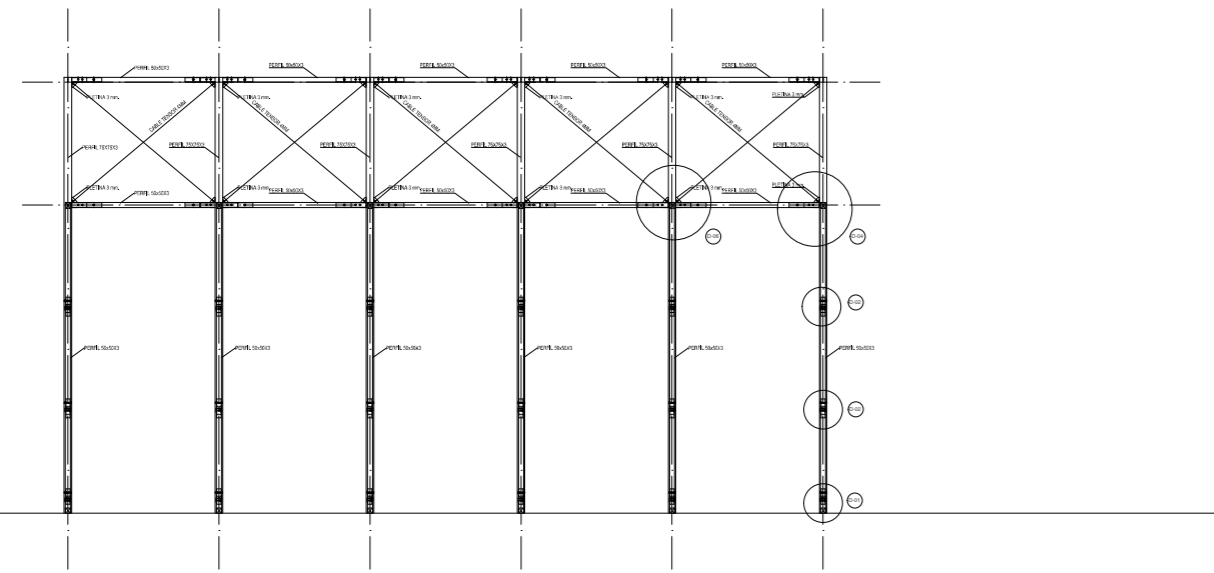

PLANTA
ESCALA 1/50

ELEVACION EJE 1
ESCALA 1/50

ELEVACION EJE 6
ESCALA 1/50

ELEVACION EJE 2
ESCALA 1/50

ELEVACION EJE 5
ESCALA 1/50

ELEVACION LATERAL
ESCALA 1/50

ELEVACION EJE 3
ESCALA 1/50

ELEVACION EJE 4
ESCALA 1/50

PROYECTO: Encuentro de las Culturas y las Artes Indígenas: "Voces Indígenas Caminando entre la Tierra y el Cielo"
 LUGAR: Centro Gabriela Mistral
 ARQUITECTURA: GUILLERMO BLAMEY - BARBARA LEIVA T. - FRANCISCO MUÑOZ
 FECHA: NOVIEMBRE 2016

LAMINA
02