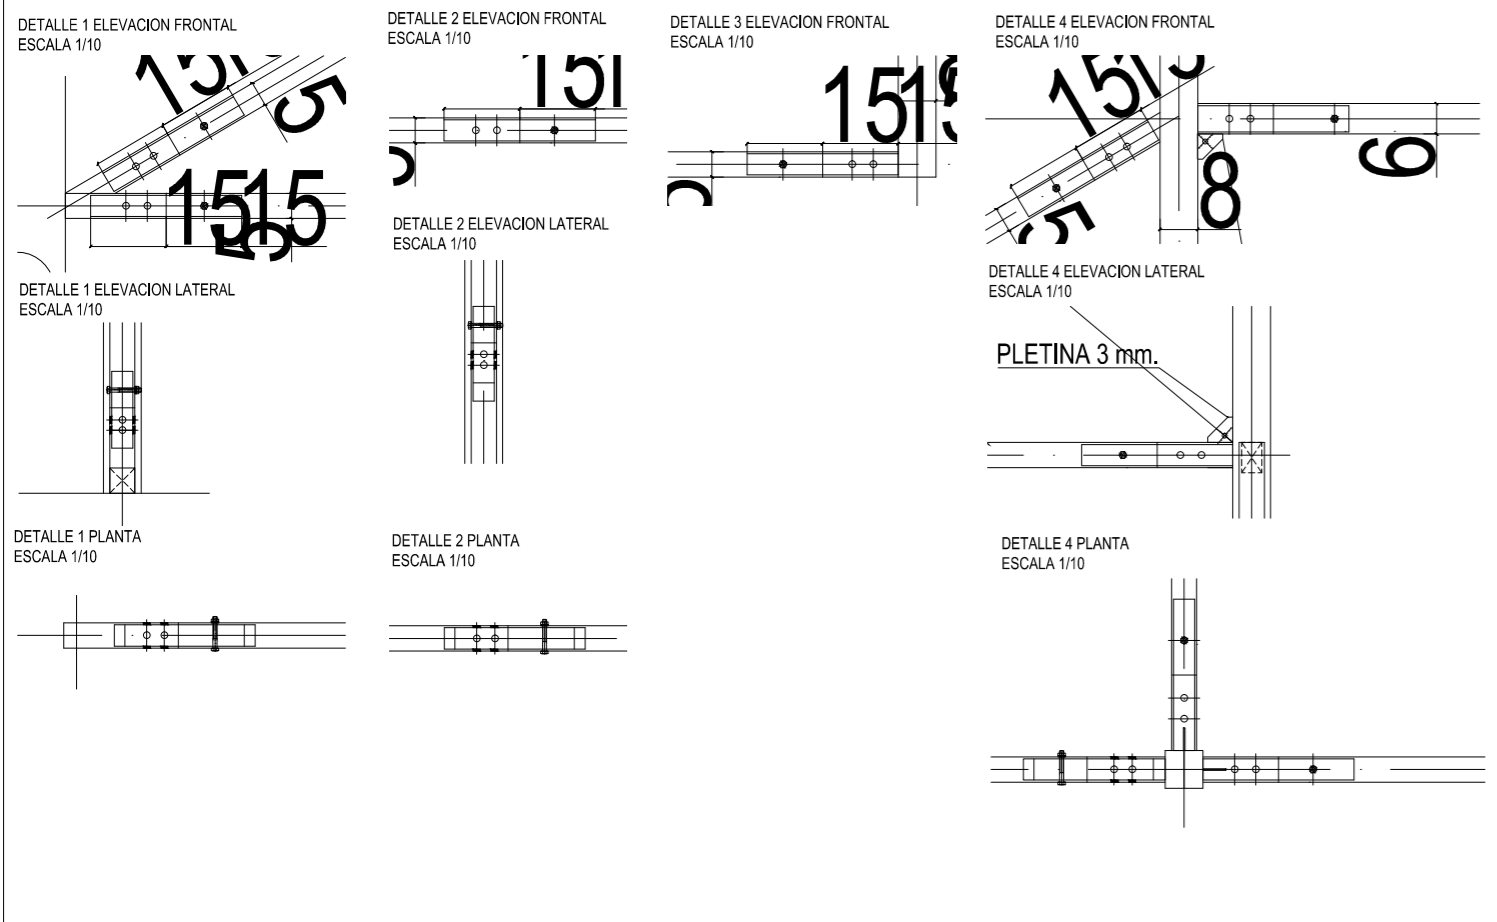

PLANTA
ESCALA 1/50

ELEVACION EJE 1
ESCALA 1/50

ELEVACION EJE 6
ESCALA 1/50

ELEVACION EJE 2
ESCALA 1/50

ELEVACION EJE 5
ESCALA 1/50

ELEVACION LATERAL
ESCALA 1/50

ELEVACION EJE 3
ESCALA 1/50

ELEVACION EJE 4
ESCALA 1/50

PROYECTO: Encuentro de las Culturas y las Artes Indígenas: "Voces Indígenas Caminando entre la Tierra y el Cielo"
 LUGAR: Centro Gabriela Mistral
 ARQUITECTURA: GUILLERMO BLAMEY - BARBARA LEIVA T. - FRANCISCO MUÑOZ
 FECHA: NOVIEMBRE 2016

LAMINA
02