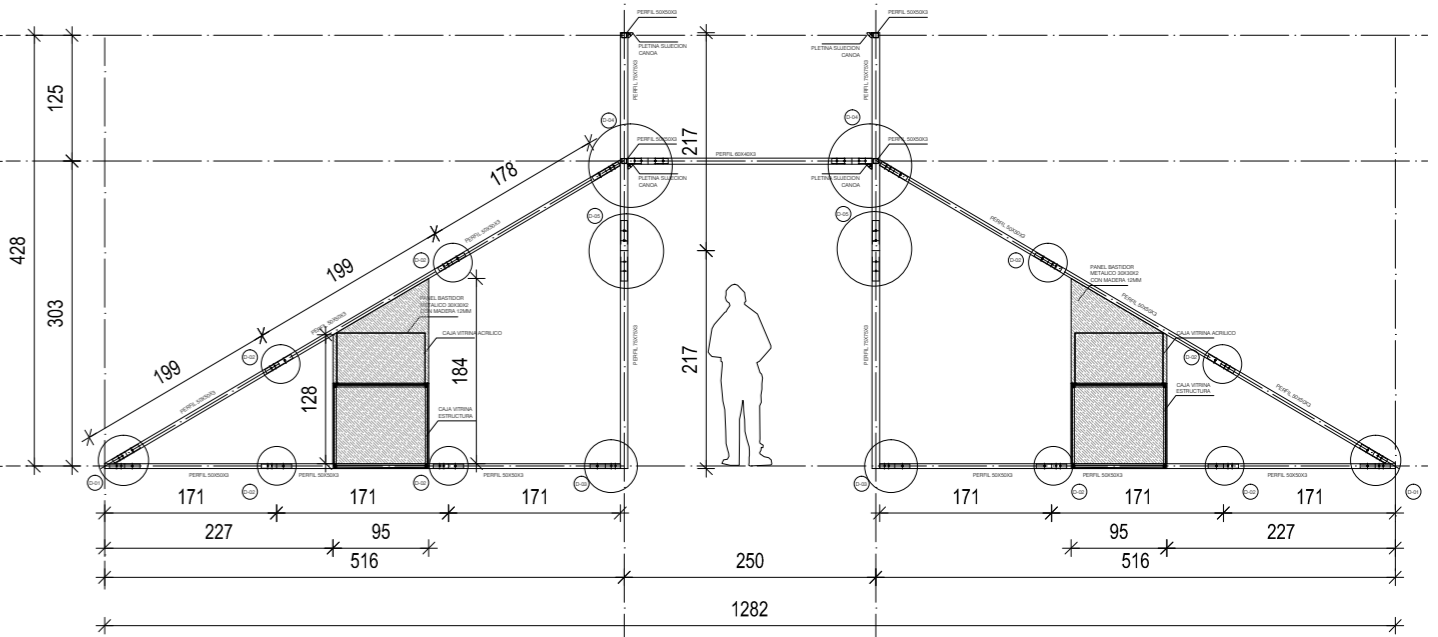

PLANTA
ESCALA 1/50

ELEVACION EJE 1
ESCALA 1/50

ELEVACION EJE 6
ESCALA 1/50

ELEVACION EJE 2
ESCALA 1/50

ELEVACION EJE 5
ESCALA 1/50

ELEVACION LATERAL
ESCALA 1/50

ELEVACION EJE 3
ESCALA 1/50

ELEVACION EJE 4
ESCALA 1/50

PROYECTO: Encuentro de las Culturas y las Artes Indígenas: "Voces Indígenas Caminando entre la Tierra y el Cielo"
 LUGAR: Centro Gabriela Mistral
 ARQUITECTURA: GUILLERMO BLAMEY - BARBARA LEIVA T. - FRANCISCO MUÑOZ
 FECHA: NOVIEMBRE 2016

LAMINA
02